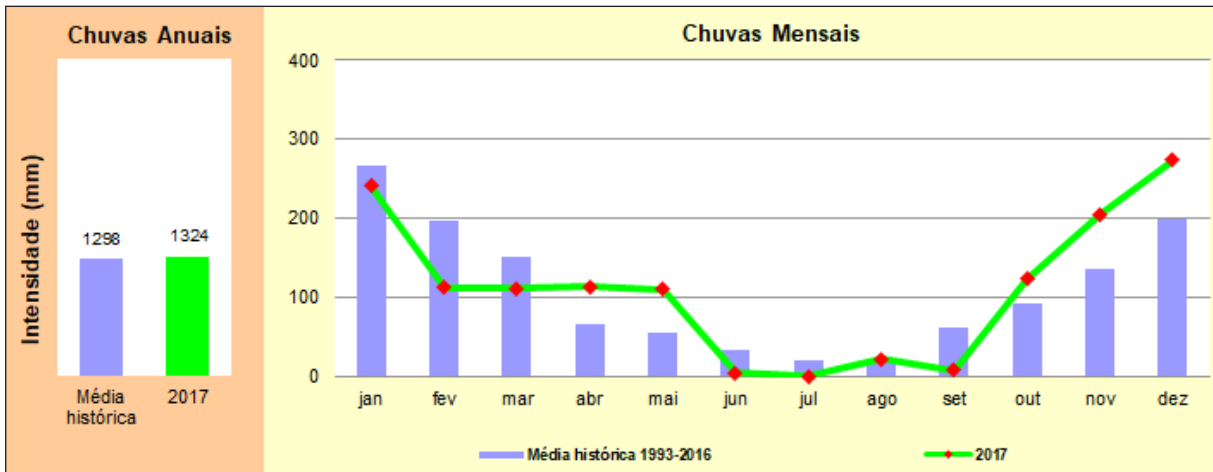

UGHRI 16 – Tietê - Batalha