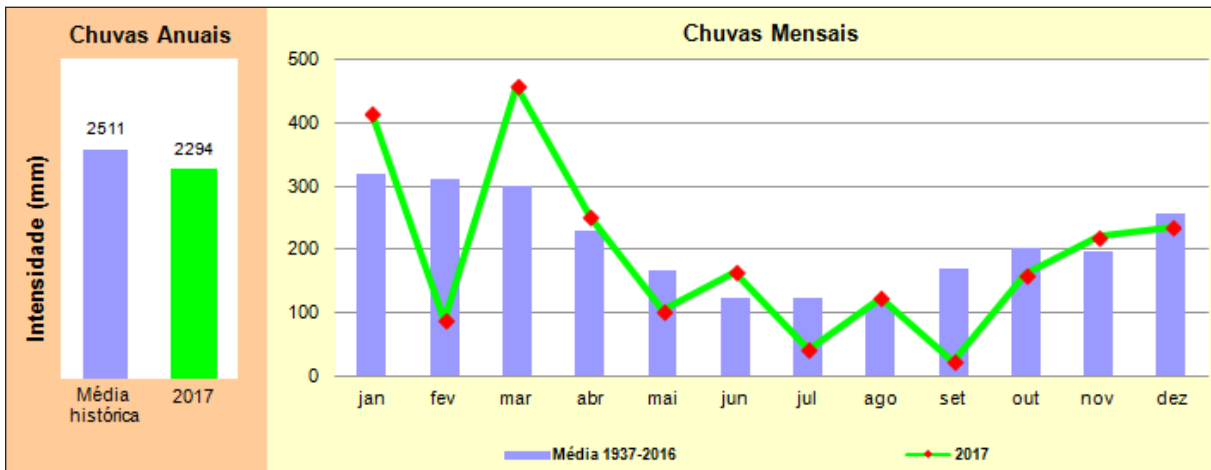

UGRHI 7 – Baixada Santista