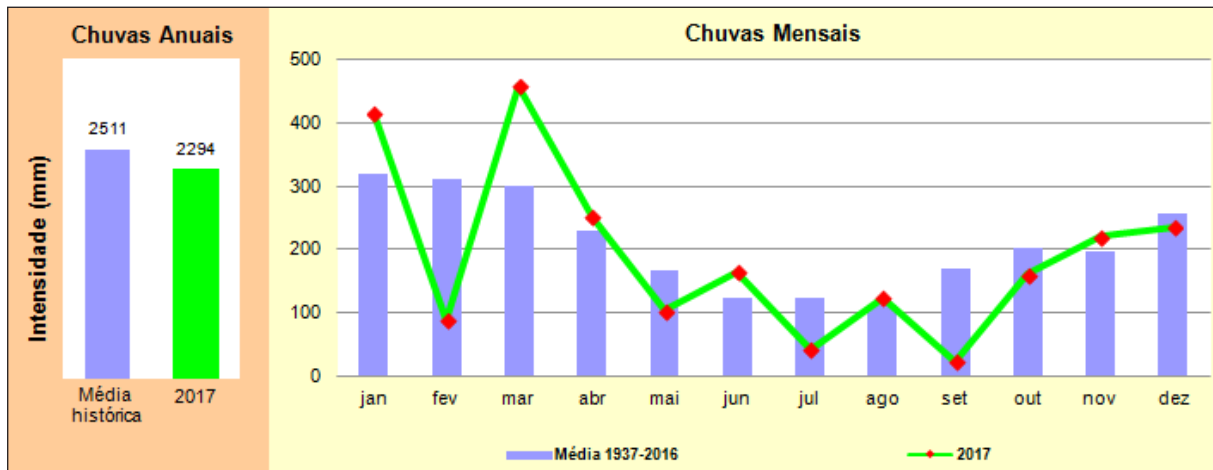

UGRHI 7 – Baixada Santista