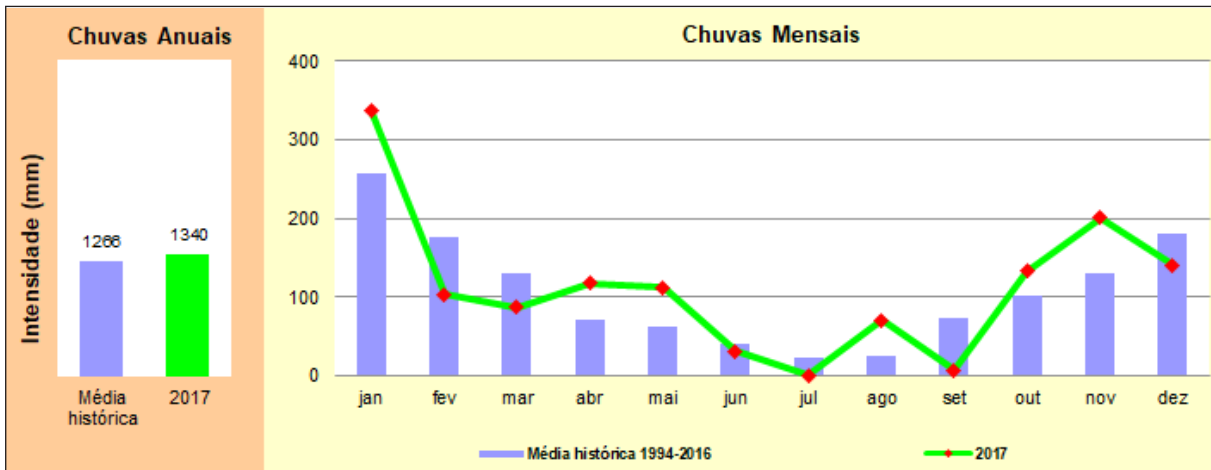

UGHRI 15 – Turvo - Grande

UGHRI 16 – Tietê - Batalha

UGHRI 17 – Médio Paranapanema

UGHRI 18 – São José dos Dourados

UGHRI 19 – Baixo Tietê

UGHRI 20 – Aguapeí

UGHRI 21 – Peixe

UGHRI 22 – Pontal do Paranapanema