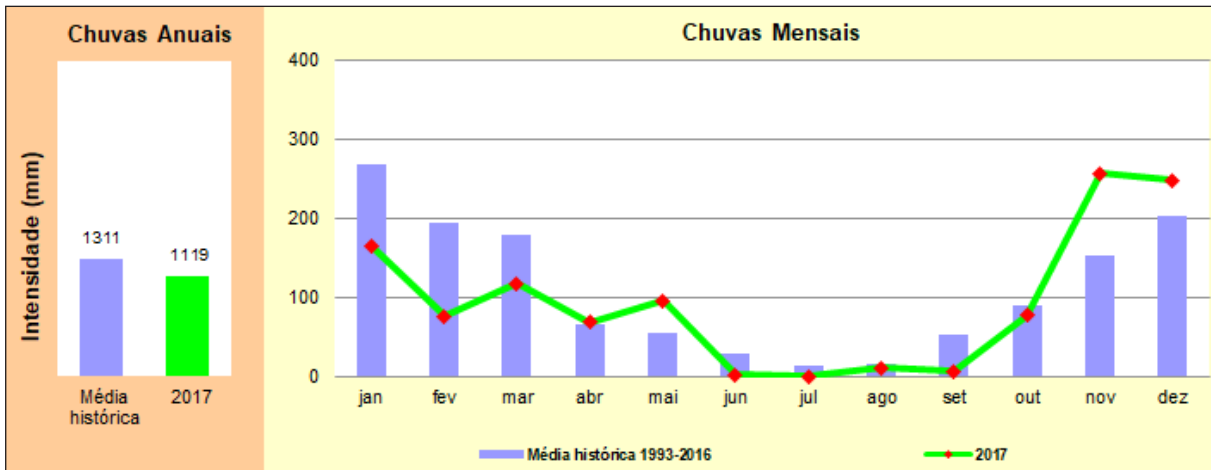

Apêndice B

Chuvas nas UGRHI

UGRHI 1 – Mantiqueira

UGRHI 2 – Paraíba do Sul

UGHRI 3 – Litoral Norte

UGHRI 4 – Pardo

UGHRI 5 – Piracicaba - Capivari - Jundiá

UGRHI 6 – Alto Tietê

UGRHI 7 – Baixada Santista

UGRHI 8 – Sapucaí - Grande

UGHRI 9 – Mogi-Guaçu

UGHRI 10 – Tietê - Sorocaba

UGHRI 11 – Ribeira de Iguape - Litoral Sul

UGHRI 12 – Baixo Pardo - Grande

UGHRI 13 – Tietê - Jacaré

UGHRI 14 – Alto Paranapanema