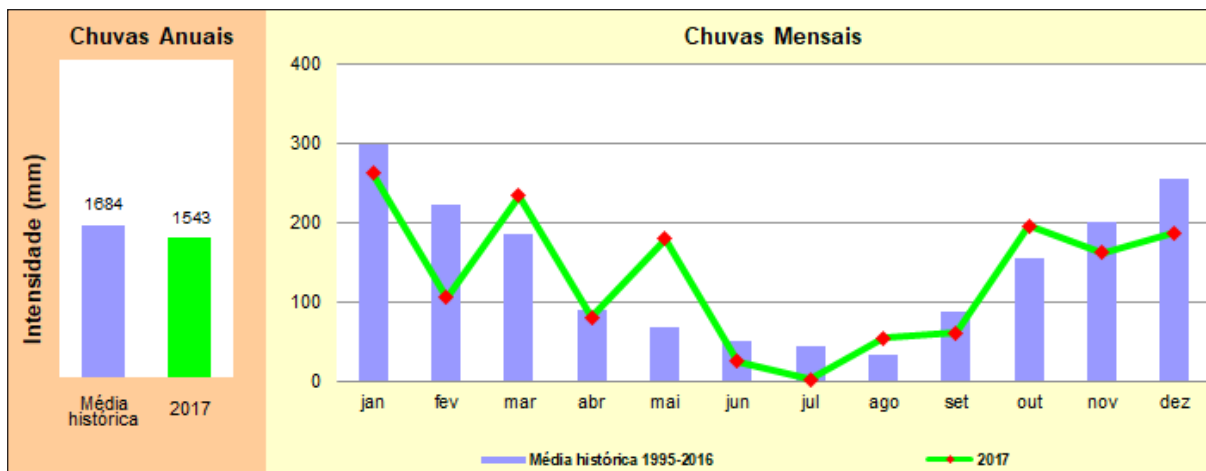

Apêndice B

Chuvas nas UGRHI

UGRHI 1 – Mantiqueira

UGRHI 2 – Paraíba do Sul

UGHRI 3 – Litoral Norte

UGHRI 4 – Pardo

UGHRI 5 – Piracicaba - Capivari - Jundiá

UGRHI 6 – Alto Tietê