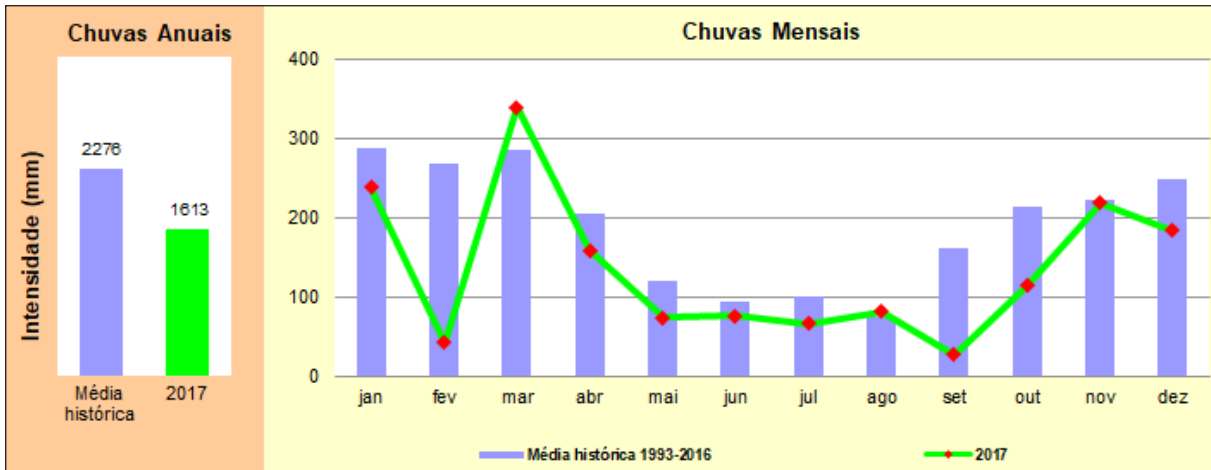

Apêndice B

Chuvas nas UGRHI

UGHRI 1 – Mantiqueira

UGHRI 2 – Paraíba do Sul

UGHRI 3 – Litoral Norte

UGHRI 4 – Pardo

UGHRI 5 – Piracicaba - Capivari - Jundiá

UGRHI 6 – Alto Tietê