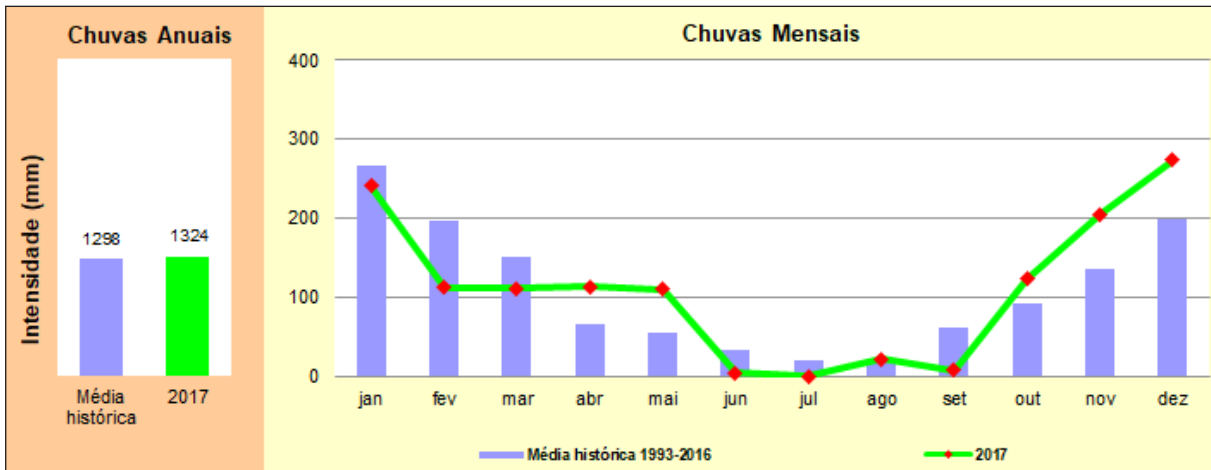

UGHRI 16 – Tietê - Batalha