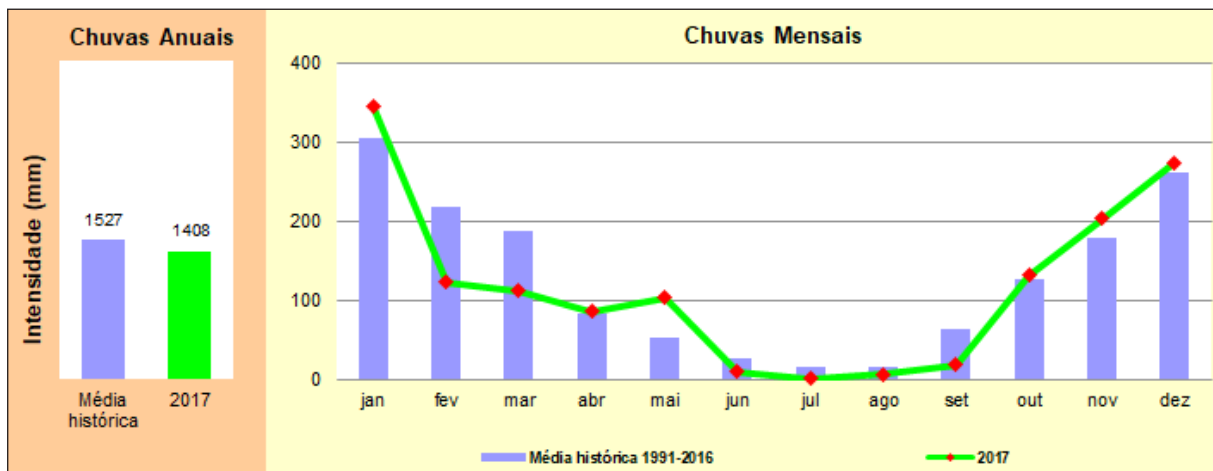

UGHRI 9 – Mogi-Guaçu

UGRHI 8 – Sapucaí - Grande