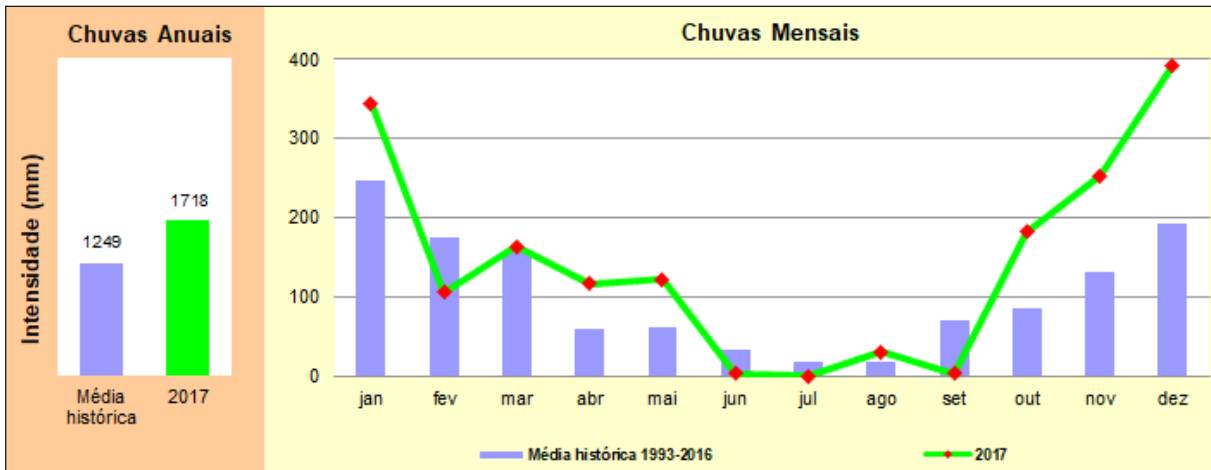

UGHRI 15 – Turvo - Grande

UGHRI 16 – Tietê - Batalha

UGHRI 17 – Médio Paranapanema

UGHRI 18 – São José dos Dourados

UGHRI 19 – Baixo Tietê

UGHRI 20 – Aguapeí

UGHRI 21 – Peixe

UGHRI 22 – Pontal do Paranapanema