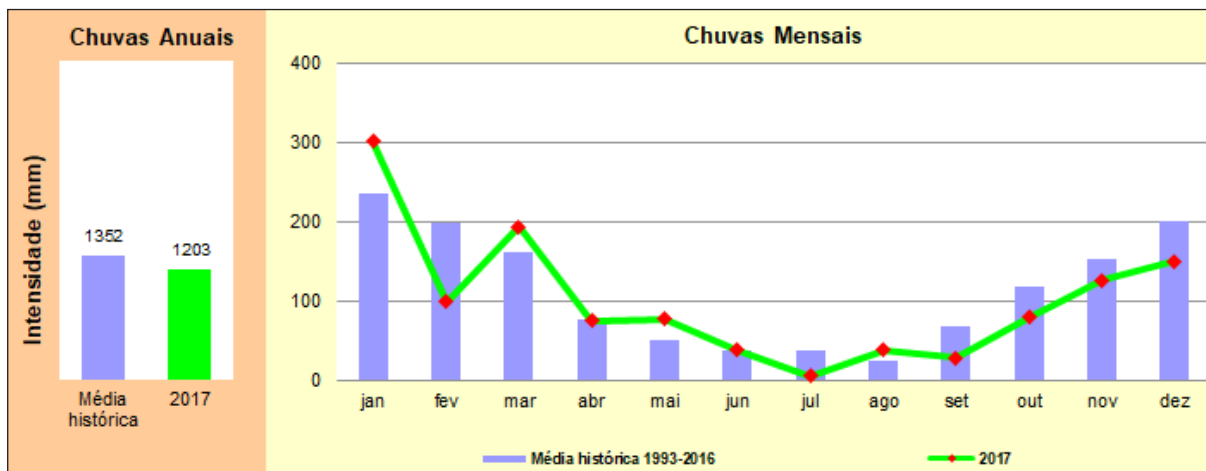

Apêndice B

Chuvas nas UGRHI

UGRHI 1 – Mantiqueira

UGRHI 2 – Paraíba do Sul

UGHRI 3 – Litoral Norte

UGHRI 4 – Pardo

UGHRI 5 – Piracicaba - Capivari - Jundiá

UGRHI 6 – Alto Tietê