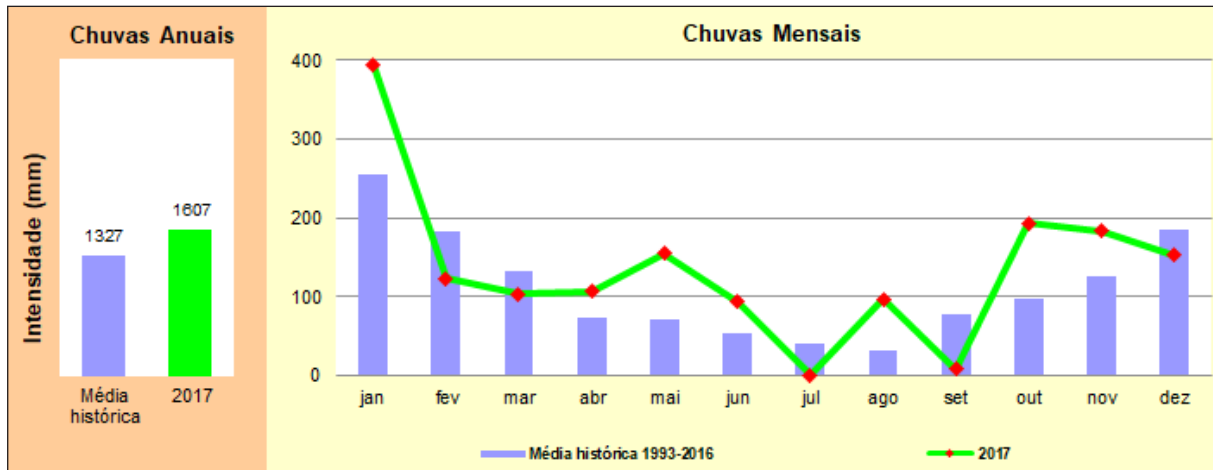

UGHRI 15 – Turvo - Grande

UGHRI 16 – Tietê - Batalha

UGHRI 17 – Médio Paranapanema

UGHRI 18 – São José dos Dourados

UGHRI 19 – Baixo Tietê

UGHRI 20 – Aguapeí

UGHRI 21 – Peixe

UGHRI 22 – Pontal do Paranapanema