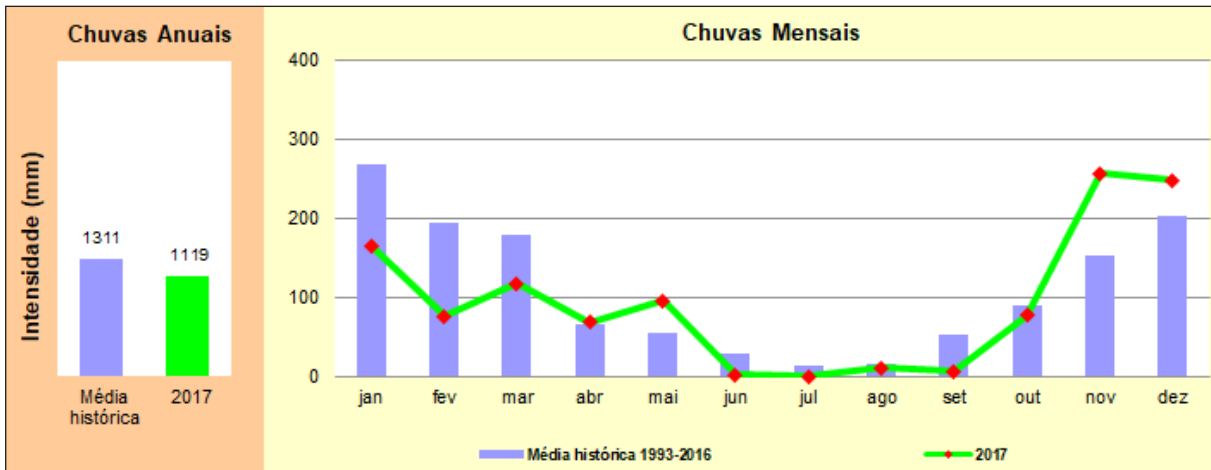

Apêndice B

Chuvas nas UGRHI

UGHRI 1 – Mantiqueira

UGHRI 2 – Paraíba do Sul

UGHRI 3 – Litoral Norte

UGHRI 4 – Pardo

UGHRI 5 – Piracicaba - Capivari - Jundiá

UGRHI 6 – Alto Tietê

UGRHI 7 – Baixada Santista

UGRHI 8 – Sapucaí - Grande

UGHRI 9 – Mogi-Guaçu

UGHRI 10 – Tietê - Sorocaba

UGHRI 11 – Ribeira de Iguape - Litoral Sul

UGHRI 12 – Baixo Pardo - Grande

UGHRI 13 – Tietê - Jacaré

UGHRI 14 – Alto Paranapanema