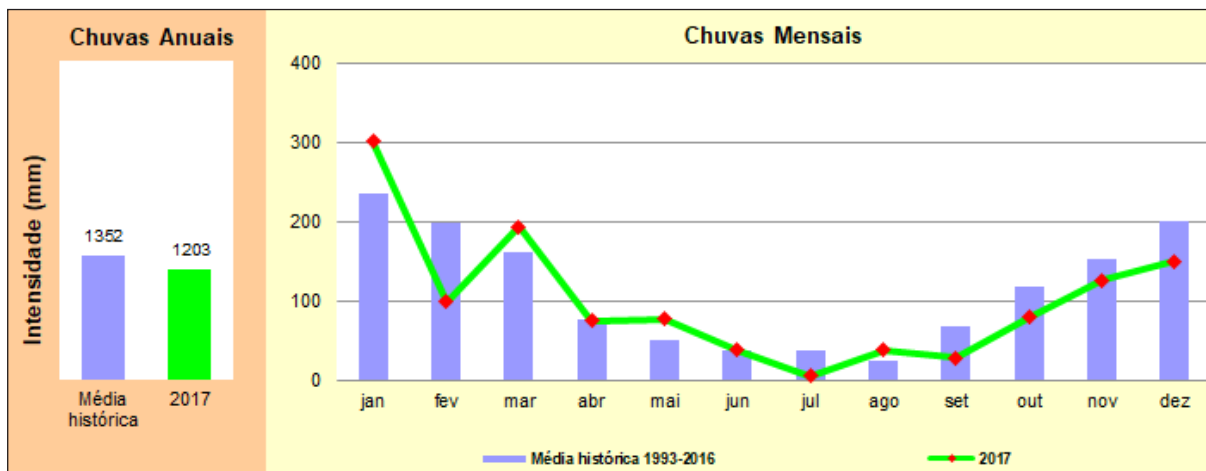

Apêndice B

Chuvas nas UGRHI

UGHRI 1 – Mantiqueira

UGHRI 2 – Paraíba do Sul

UGHRI 3 – Litoral Norte

UGHRI 4 – Pardo

UGHRI 5 – Piracicaba - Capivari - Jundiá

UGRHI 6 – Alto Tietê