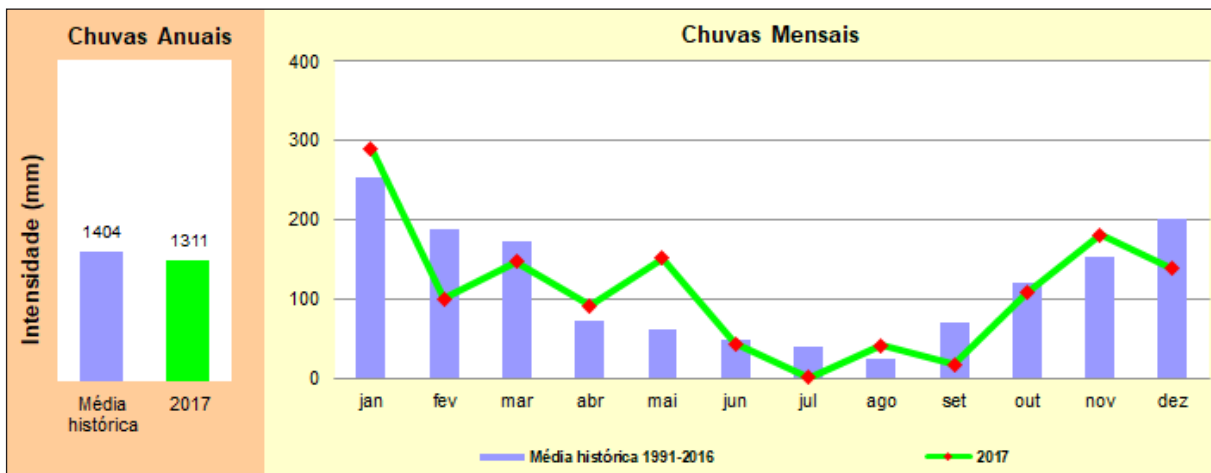

Apêndice B

Chuvas nas UGRHI

UGHRI 1 – Mantiqueira

UGHRI 2 – Paraíba do Sul

UGHRI 3 – Litoral Norte

UGHRI 4 – Pardo

UGHRI 5 – Piracicaba - Capivari - Jundiá

UGRHI 6 – Alto Tietê