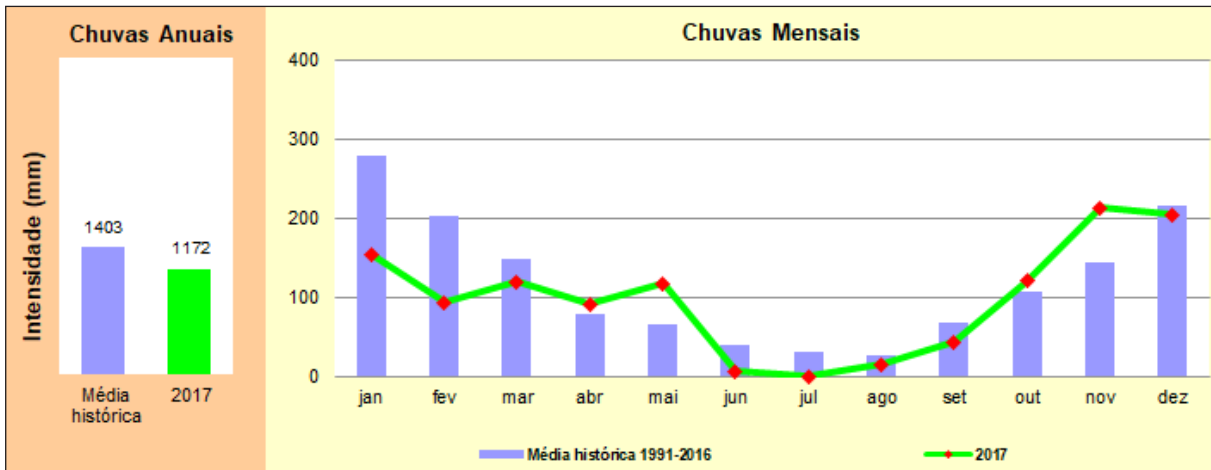

Apêndice B

Chuvas nas UGRHI

UGRHI 1 – Mantiqueira

UGRHI 2 – Paraíba do Sul

UGHRI 3 – Litoral Norte

UGHRI 4 – Pardo

UGHRI 5 – Piracicaba - Capivari - Jundiá

UGRHI 6 – Alto Tietê

UGRHI 7 – Baixada Santista

UGRHI 8 – Sapucaí - Grande

UGHRI 9 – Mogi-Guaçu

UGHRI 10 – Tietê - Sorocaba

UGHRI 11 – Ribeira de Iguape - Litoral Sul

UGHRI 12 – Baixo Pardo - Grande

UGHRI 13 – Tietê - Jacaré

UGHRI 14 – Alto Paranapanema