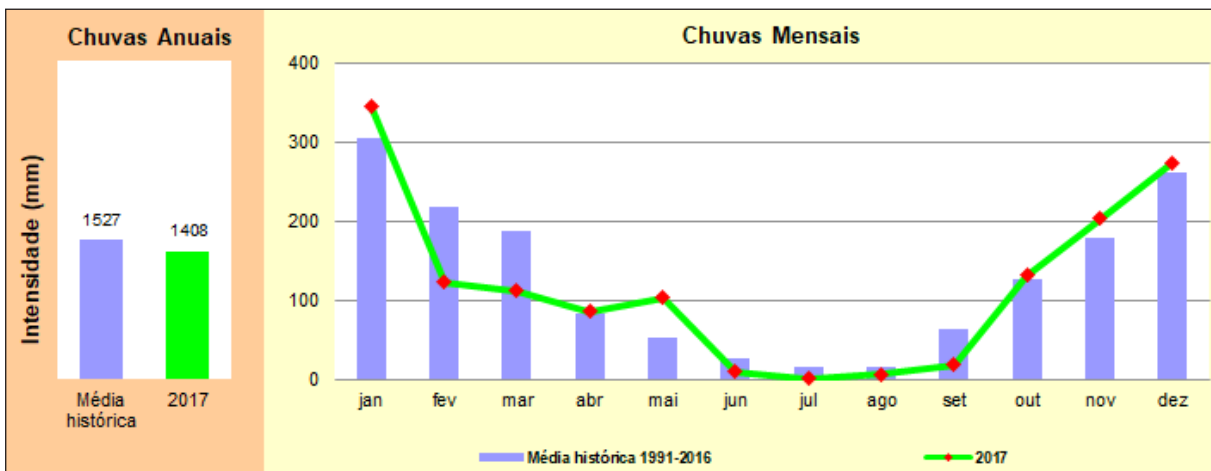

UGHRI 9 – Mogi-Guaçu

UGRHI 8 – Sapucaí - Grande