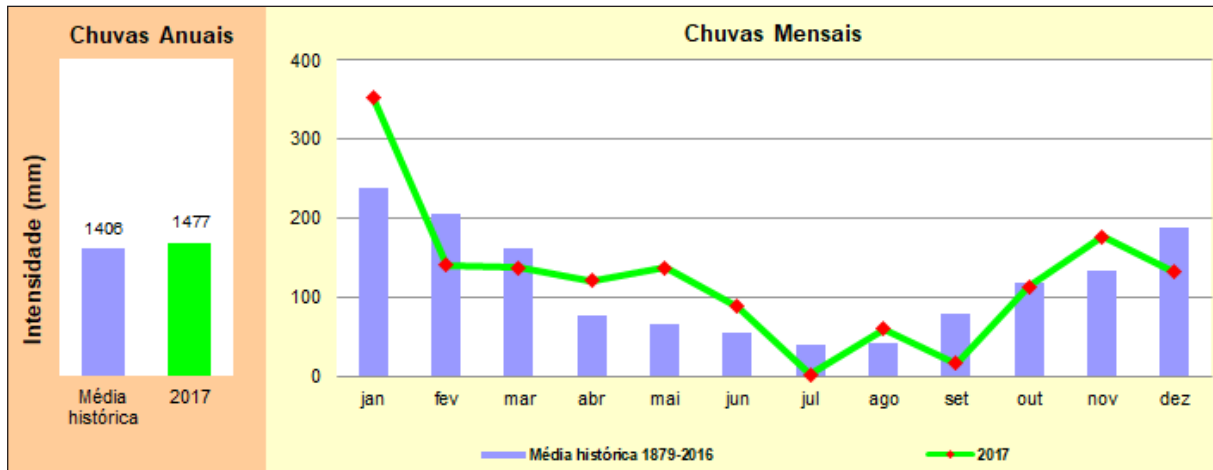

Apêndice B

Chuvas nas UGRHI

UGHRI 1 – Mantiqueira

UGHRI 2 – Paraíba do Sul

UGHRI 3 – Litoral Norte

UGHRI 4 – Pardo

UGHRI 5 – Piracicaba - Capivari - Jundiá

UGRHI 6 – Alto Tietê