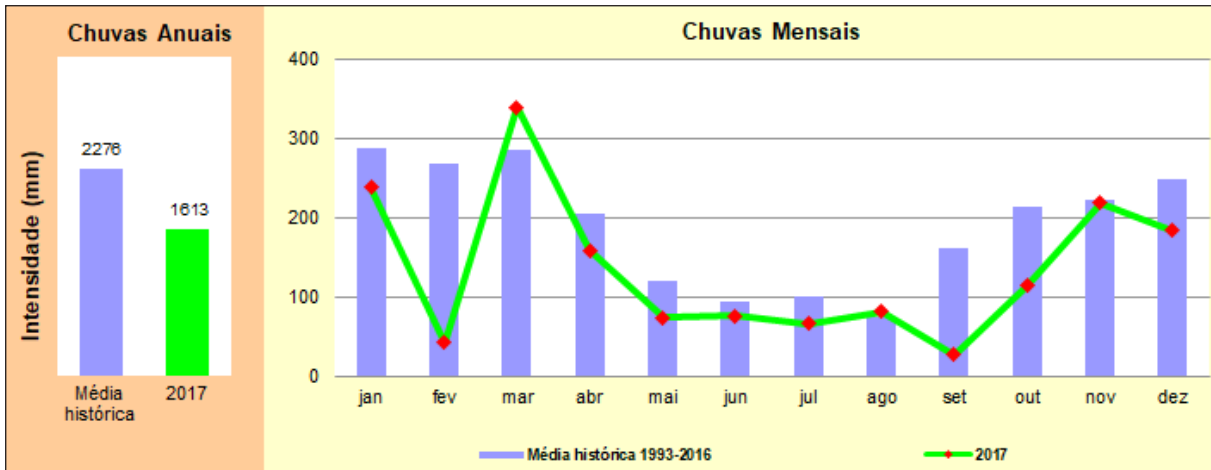

Apêndice B

Chuvas nas UGRHI

UGRHI 1 – Mantiqueira

UGRHI 2 – Paraíba do Sul

UGHRI 3 – Litoral Norte

UGHRI 4 – Pardo

UGHRI 5 – Piracicaba - Capivari - Jundiá

UGRHI 6 – Alto Tietê