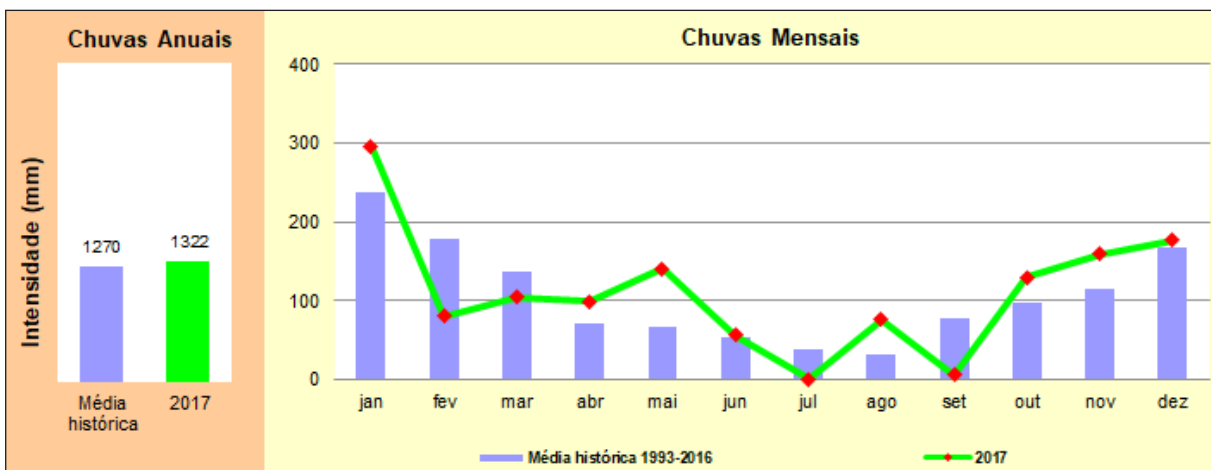

UGHRI 15 – Turvo - Grande

UGHRI 16 – Tietê - Batalha

UGHRI 17 – Médio Paranapanema

UGHRI 18 – São José dos Dourados

UGHRI 19 – Baixo Tietê

UGHRI 20 – Aguapeí

UGHRI 21 – Peixe

UGHRI 22 – Pontal do Paranapanema