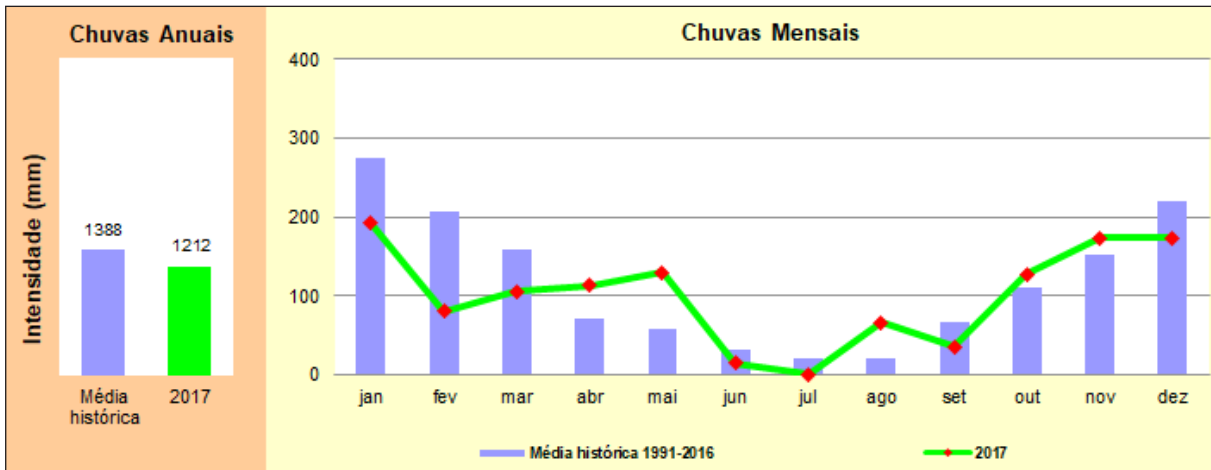

UGHRI 10 – Tietê - Sorocaba