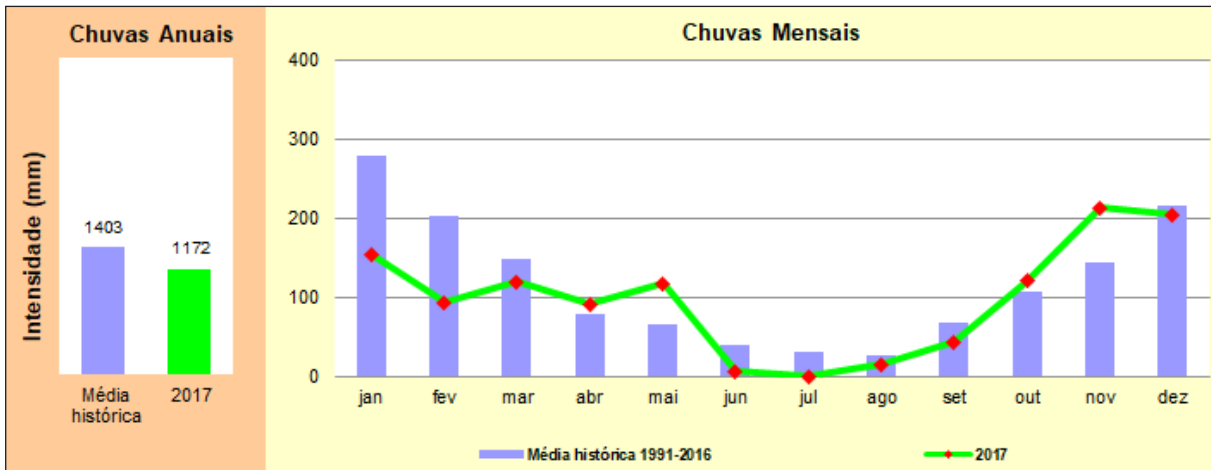

Apêndice B

Chuvas nas UGRHI

UGHRI 1 – Mantiqueira

UGHRI 2 – Paraíba do Sul

UGHRI 3 – Litoral Norte

UGHRI 4 – Pardo

UGHRI 5 – Piracicaba - Capivari - Jundiá

UGRHI 6 – Alto Tietê

UGRHI 7 – Baixada Santista

UGRHI 8 – Sapucaí - Grande

UGHRI 9 – Mogi-Guaçu

UGHRI 10 – Tietê - Sorocaba

UGHRI 11 – Ribeira de Iguape - Litoral Sul

UGHRI 12 – Baixo Pardo - Grande

UGHRI 13 – Tietê - Jacaré

UGHRI 14 – Alto Paranapanema