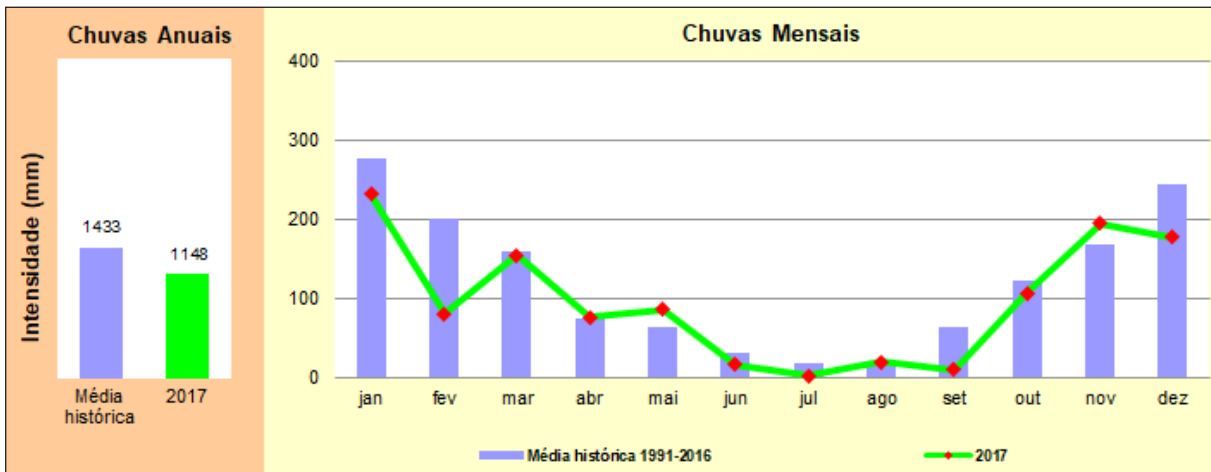

Apêndice B

Chuvas nas UGRHI

UGRHI 1 – Mantiqueira

UGRHI 2 – Paraíba do Sul

UGHRI 3 – Litoral Norte

UGHRI 4 – Pardo

UGHRI 5 – Piracicaba - Capivari - Jundiá

UGRHI 6 – Alto Tietê