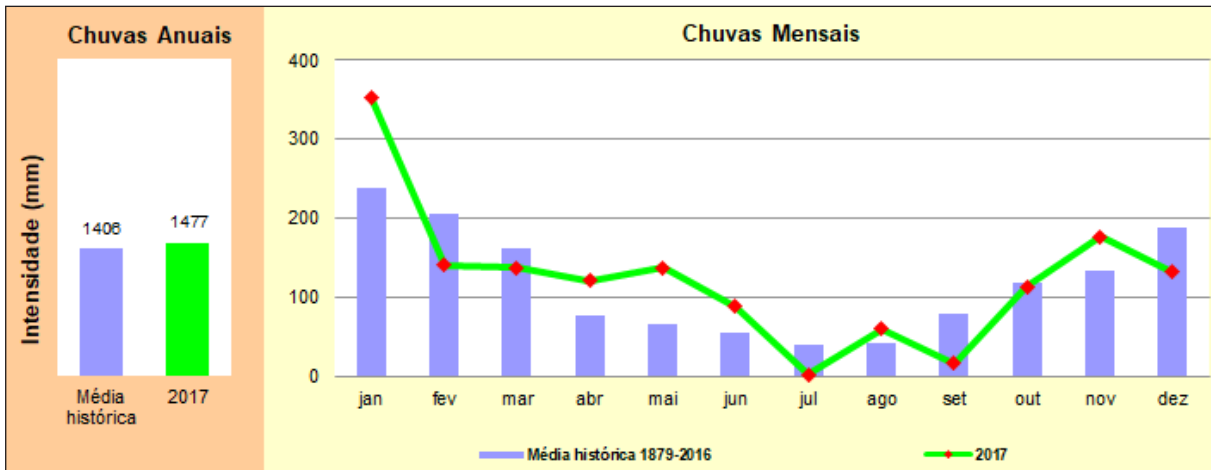

Apêndice B

Chuvas nas UGRHI

UGRHI 1 – Mantiqueira

UGRHI 2 – Paraíba do Sul

UGHRI 3 – Litoral Norte

UGHRI 4 – Pardo

UGHRI 5 – Piracicaba - Capivari - Jundiá

UGRHI 6 – Alto Tietê