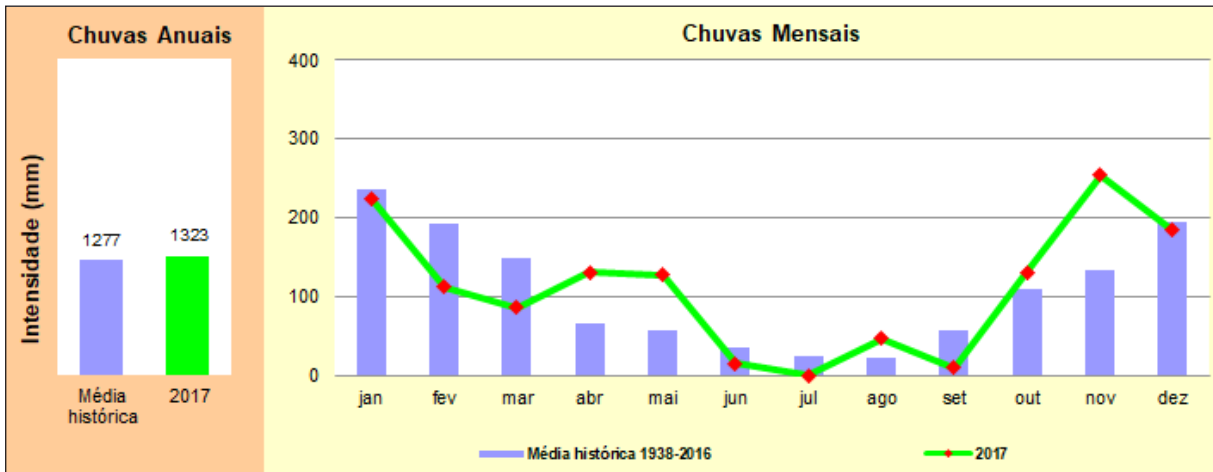

UGHRI 17 – Médio Paranapanema