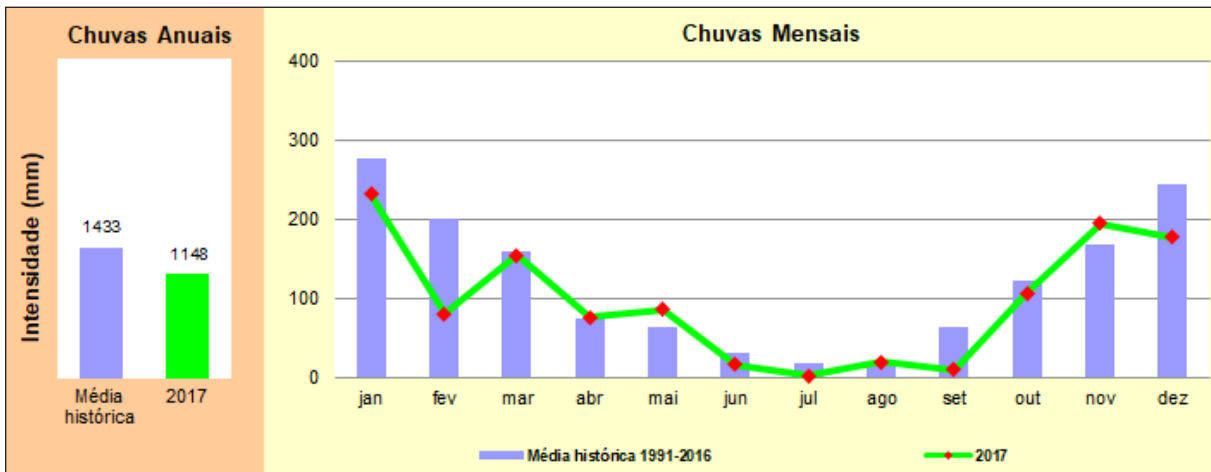

Apêndice B

Chuvas nas UGRHI

UGHRI 1 – Mantiqueira

UGHRI 2 – Paraíba do Sul

UGHRI 3 – Litoral Norte

UGHRI 4 – Pardo

UGHRI 5 – Piracicaba - Capivari - Jundiá

UGRHI 6 – Alto Tietê