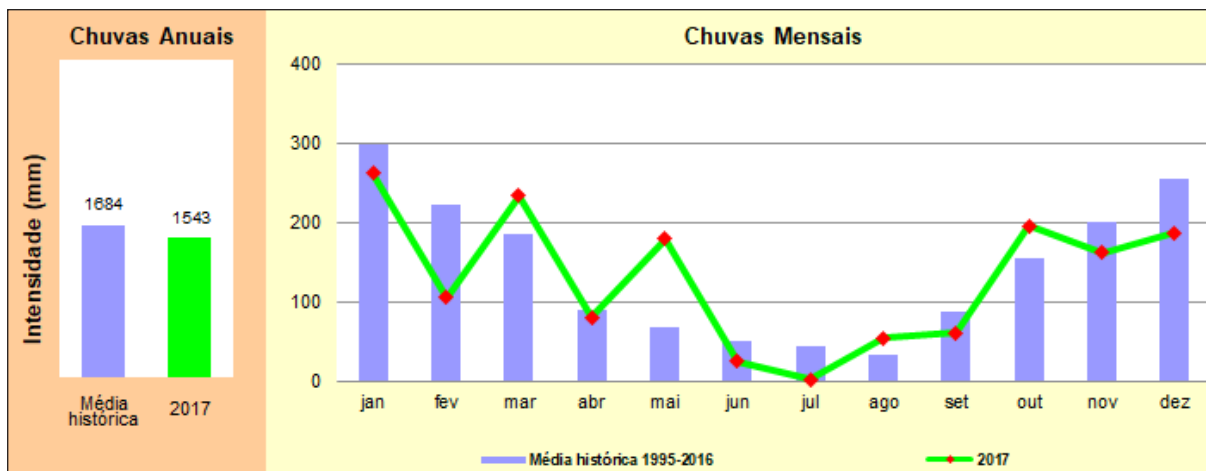

Apêndice B

Chuvas nas UGRHI

UGHRI 1 – Mantiqueira

UGHRI 2 – Paraíba do Sul

UGHRI 3 – Litoral Norte

UGHRI 4 – Pardo

UGHRI 5 – Piracicaba - Capivari - Jundiá

UGRHI 6 – Alto Tietê