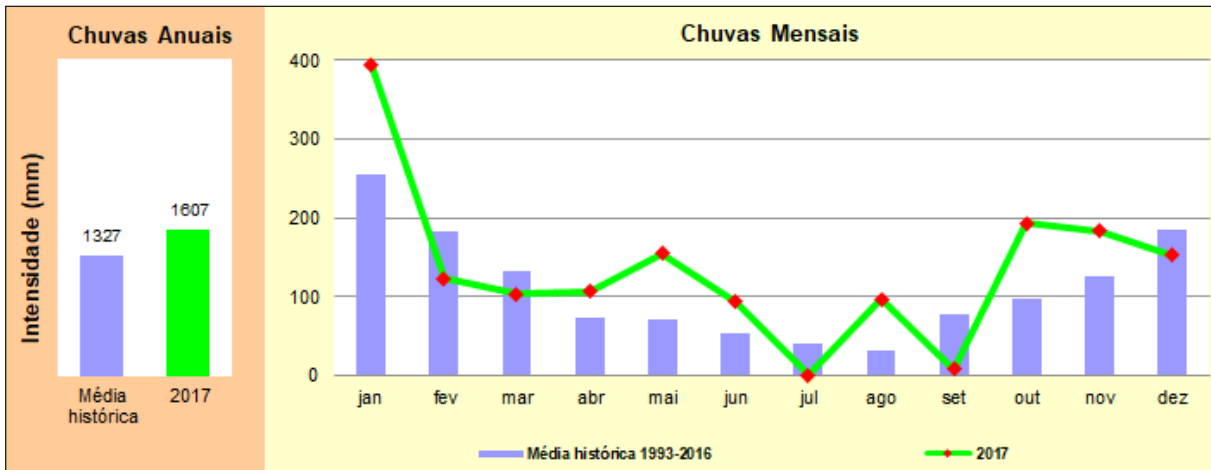

UGHRI 15 – Turvo - Grande

UGHRI 16 – Tietê - Batalha

UGHRI 17 – Médio Paranapanema

UGHRI 18 – São José dos Dourados

UGHRI 19 – Baixo Tietê

UGHRI 20 – Aguapeí

UGHRI 21 – Peixe

UGHRI 22 – Pontal do Paranapanema