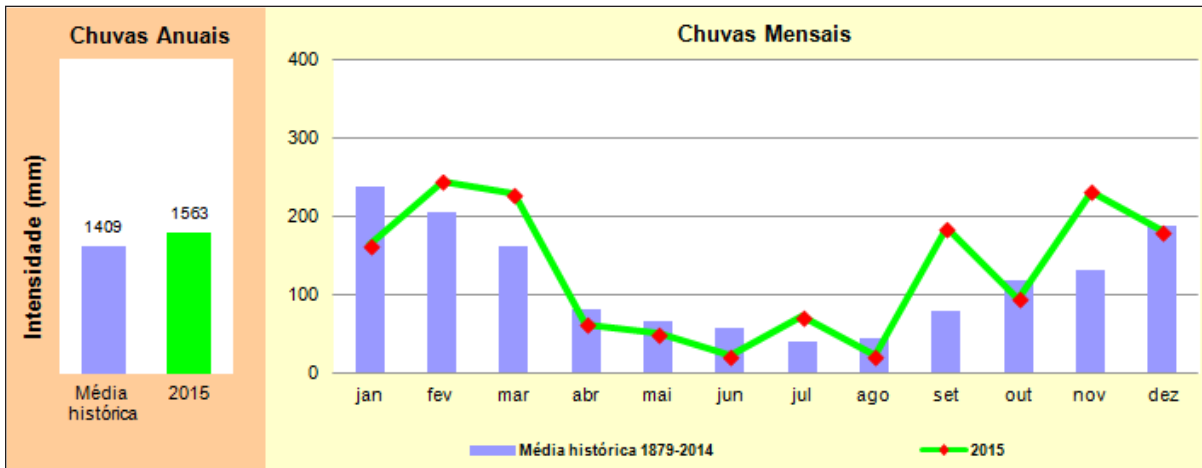

Apêndice B

Chuva nas UGRHI

UGHRI 1 – Mantiqueira

UGHRI 2 – Paraíba do Sul

UGHRI 3 – Litoral Norte

UGHRI 4 – Pardo

UGHRI 5 – Piracicaba - Capivaria- Jundiá

UGHRI 6 – Alto Tietê

UGHRI 7 – Baixada Santista

UGHRI 8 – Sapucaí - Grande

UGHRI 9 – Mogi-Guaçu

UGHRI 10 – Tietê - Sorocaba

UGHRI 11 – Ribeira de Iguape - Litoral Sul

UGHRI 12 – Baixo Pardo - Grande

UGHRI 13 – Tietê - Jacaré

UGHRI 14 – Alto Paranapanema