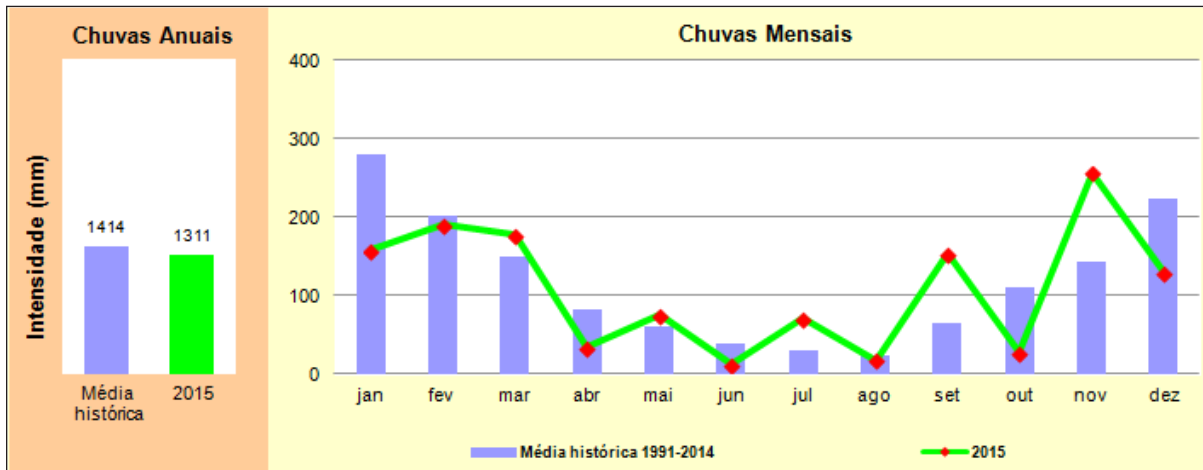

UGHRI 7 – Baixada Santista

UGHRI 8 – Sapucaí - Grande

UGHRI 9 – Mogi-Guaçu

UGHRI 10 – Tietê - Sorocaba

UGHRI 11 – Ribeira de Iguape - Litoral Sul

UGHRI 12 – Baixo Pardo - Grande

UGHRI 13 – Tietê - Jacaré

UGHRI 14 – Alto Paranapanema