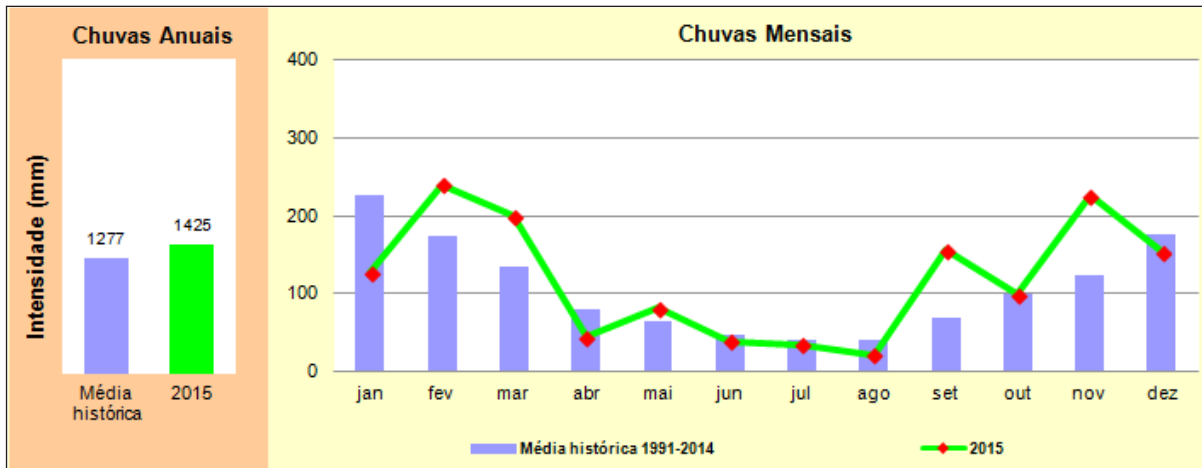

Apêndice B

Chuva nas UGRHI

UGHRI 1 – Mantiqueira

UGHRI 2 – Paraíba do Sul

UGHRI 3 – Litoral Norte

UGHRI 4 – Pardo

UGHRI 5 – Piracicaba - Capivaria- Jundiá

UGHRI 6 – Alto Tietê

UGHRI 7 – Baixada Santista

UGHRI 8 – Sapucaí - Grande

UGHRI 9 – Mogi-Guaçu

UGHRI 10 – Tietê - Sorocaba

UGHRI 11 – Ribeira de Iguape - Litoral Sul

UGHRI 12 – Baixo Pardo - Grande

UGHRI 13 – Tietê - Jacaré

UGHRI 14 – Alto Paranapanema