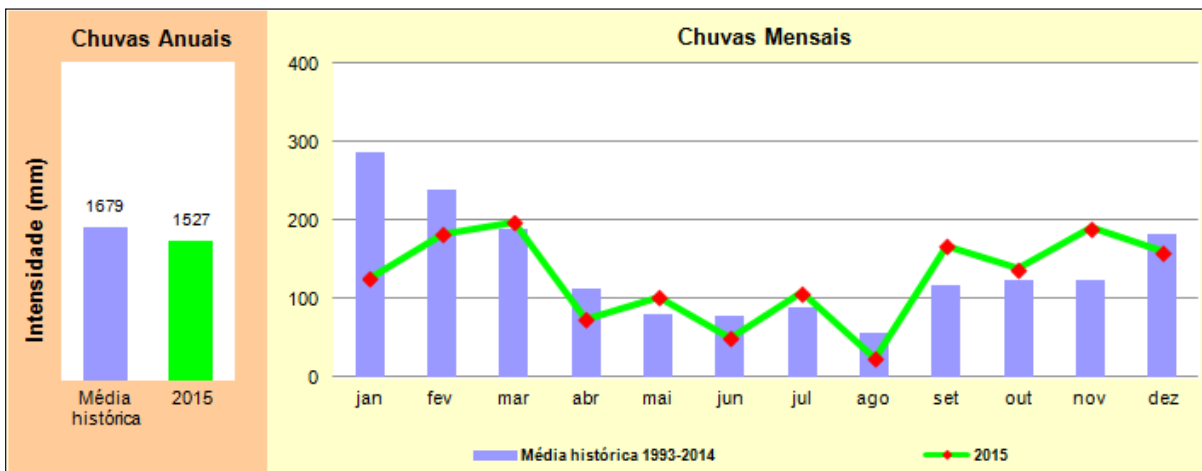

UGHRI 7 – Baixada Santista

UGHRI 8 – Sapucaí - Grande

UGHRI 9 – Mogi-Guaçu

UGHRI 10 – Tietê - Sorocaba

UGHRI 11 – Ribeira de Iguape - Litoral Sul

UGHRI 12 – Baixo Pardo - Grande

UGHRI 13 – Tietê - Jacaré

UGHRI 14 – Alto Paranapanema