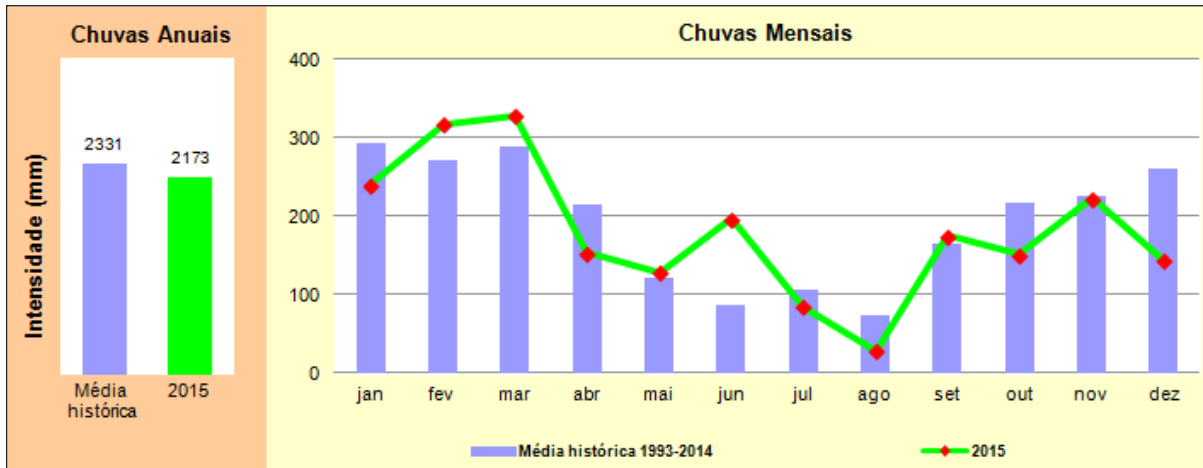

Apêndice B

Chuva nas UGRHI

UGHRI 1 – Mantiqueira

UGHRI 2 – Paraíba do Sul

UGHRI 3 – Litoral Norte

UGHRI 4 – Pardo

UGHRI 5 – Piracicaba - Capivaria- Jundiá

UGHRI 6 – Alto Tietê