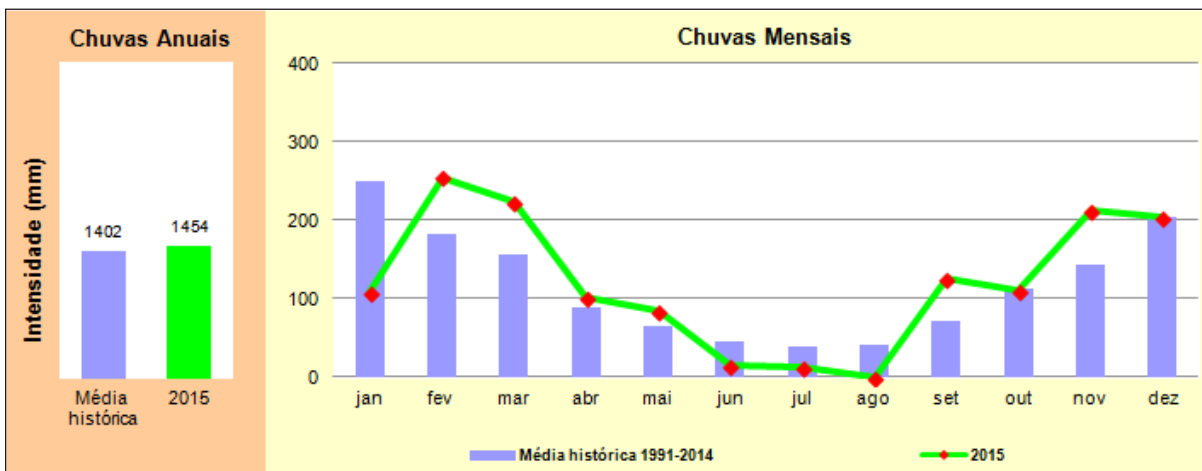

UGHRI 9 – Mogi-Guaçu