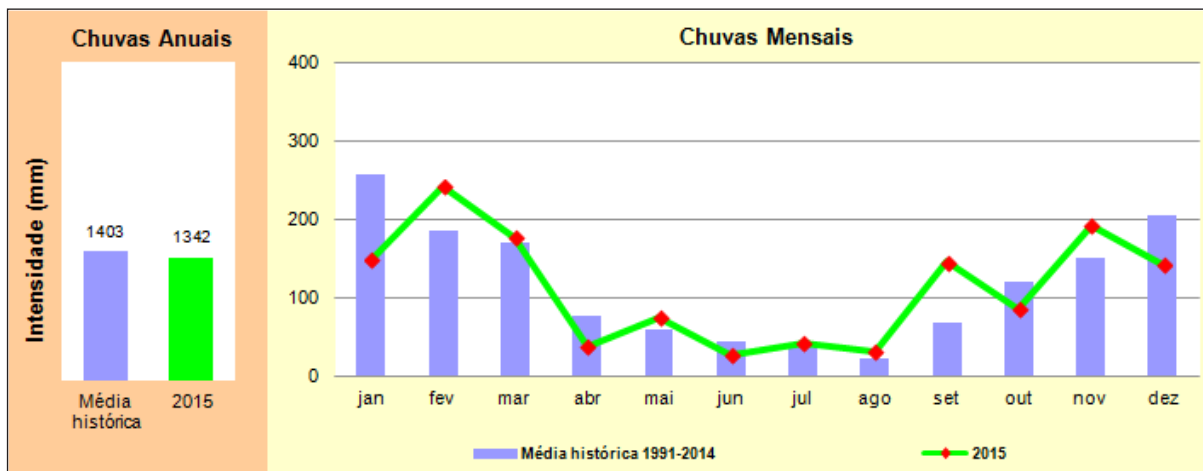

Apêndice B

Chuva nas UGRHI

UGHRI 1 – Mantiqueira

UGHRI 2 – Paraíba do Sul

UGHRI 3 – Litoral Norte

UGHRI 4 – Pardo

UGHRI 5 – Piracicaba - Capivaria- Jundiá

UGHRI 6 – Alto Tietê

UGHRI 7 – Baixada Santista

UGHRI 8 – Sapucaí - Grande

UGHRI 9 – Mogi-Guaçu

UGHRI 10 – Tietê - Sorocaba

UGHRI 11 – Ribeira de Iguape - Litoral Sul

UGHRI 12 – Baixo Pardo - Grande

UGHRI 13 – Tietê - Jacaré

UGHRI 14 – Alto Paranapanema