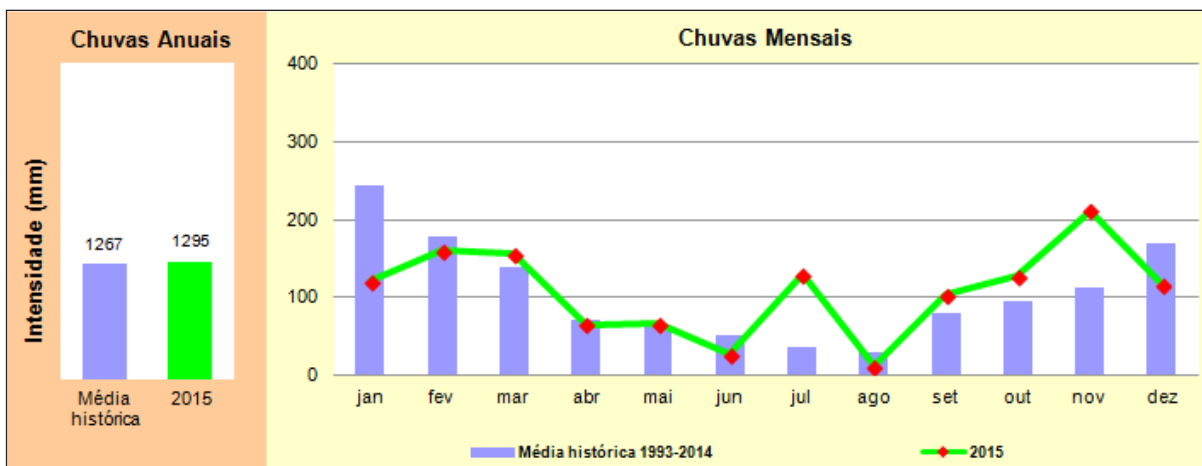

UGHRI 15 – Turvo - Grande

UGHRI 16 – Tietê - Batalha

UGHRI 17 – Médio Paranapanema

UGHRI 18 – São José dos Dourados

UGHRI 19 – Baixo Tietê

UGHRI 20 – Aguapeí

UGHRI 21 – Peixe

UGHRI 22 – Pontal do Paranapanema