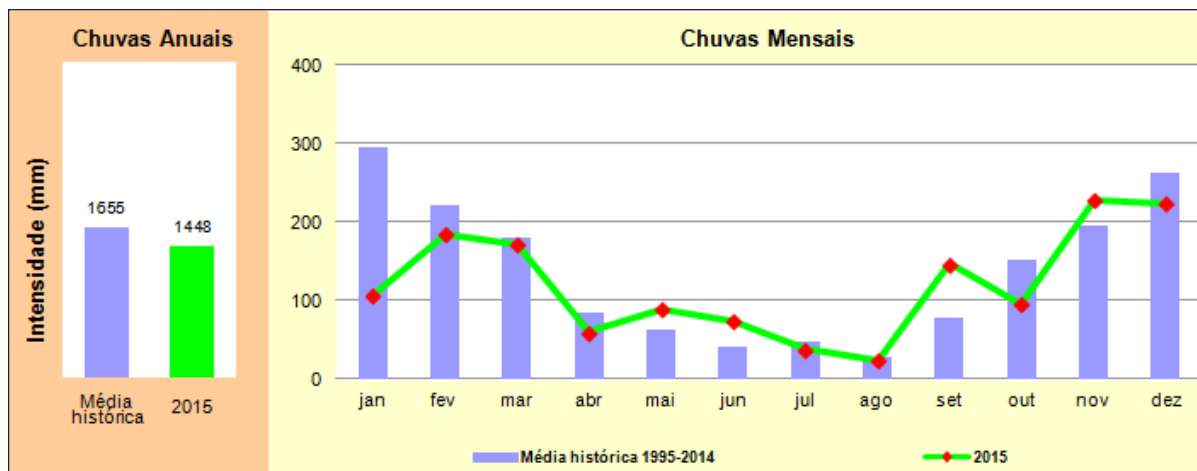

Apêndice B

Chuva nas UGRHI

UGHRI 1 – Mantiqueira

UGHRI 2 – Paraíba do Sul

UGHRI 3 – Litoral Norte

UGHRI 4 – Pardo

UGHRI 5 – Piracicaba - Capivaria- Jundiá

UGHRI 6 – Alto Tietê