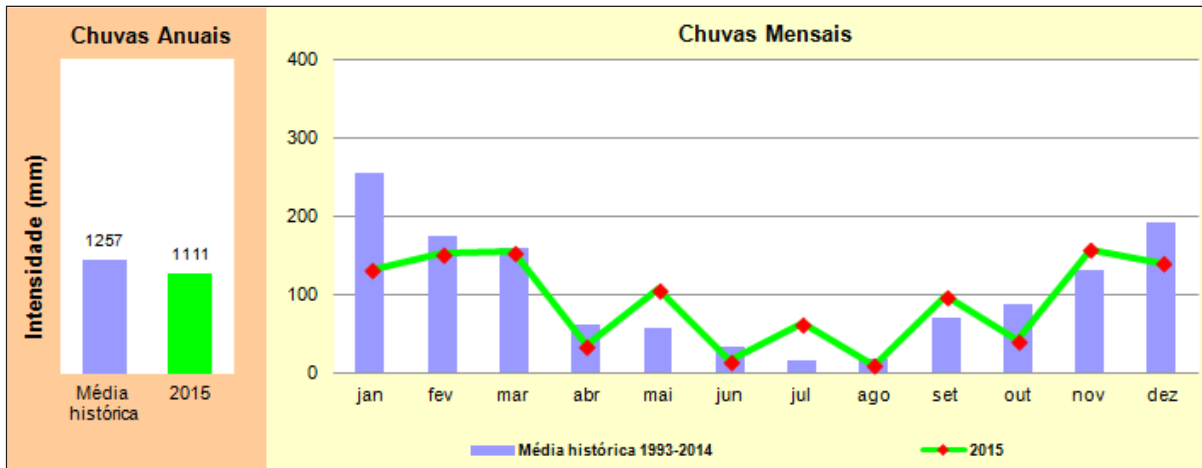

UGHRI 15 – Turvo - Grande

UGHRI 16 – Tietê - Batalha

UGHRI 17 – Médio Paranapanema

UGHRI 18 – São José dos Dourados

UGHRI 19 – Baixo Tietê

UGHRI 20 – Aguapeí

UGHRI 21 – Peixe

UGHRI 22 – Pontal do Paranapanema