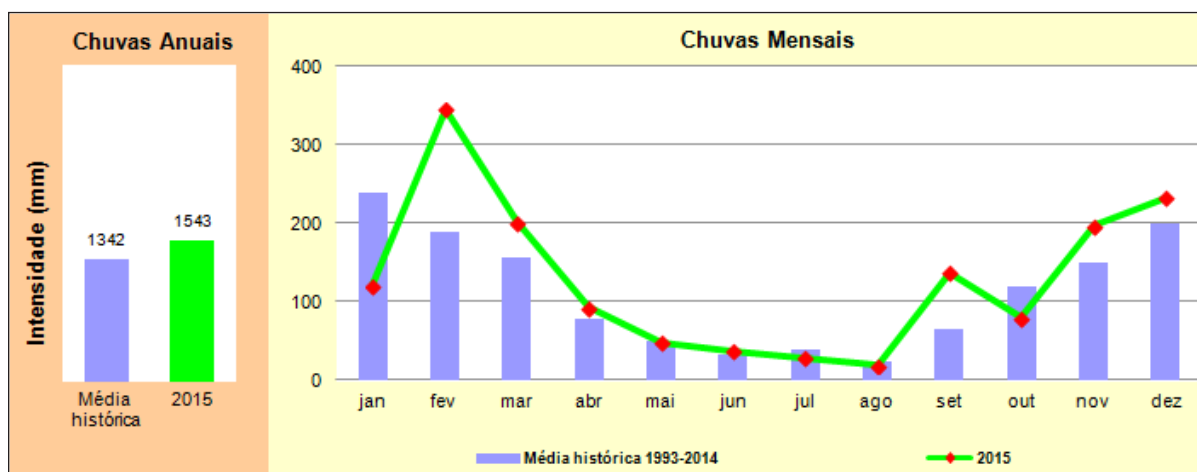

Apêndice B

Chuva nas UGRHI

UGHRI 1 – Mantiqueira

UGHRI 2 – Paraíba do Sul

UGHRI 3 – Litoral Norte

UGHRI 4 – Pardo

UGHRI 5 – Piracicaba - Capivaria- Jundiá

UGHRI 6 – Alto Tietê