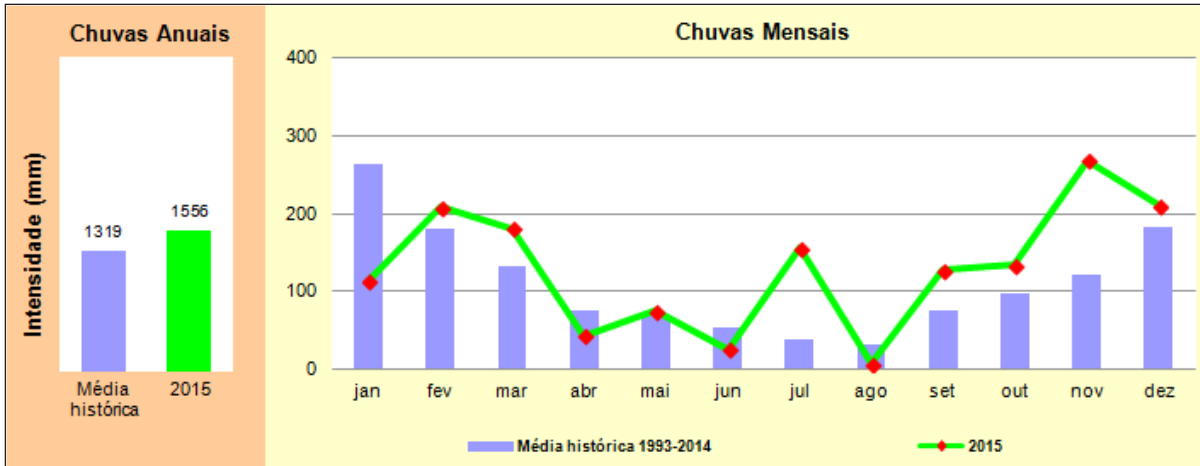

UGHRI 15 – Turvo - Grande

UGHRI 16 – Tietê - Batalha

UGHRI 17 – Médio Paranapanema

UGHRI 18 – São José dos Dourados

UGHRI 19 – Baixo Tietê

UGHRI 20 – Aguapeí

UGHRI 21 – Peixe

UGHRI 22 – Pontal do Paranapanema