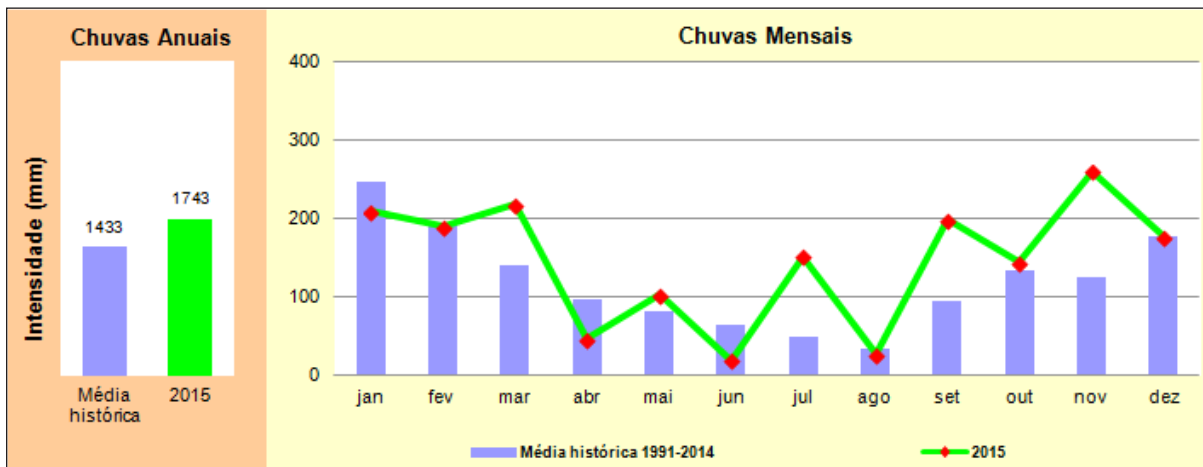

UGHRI 18 – São José dos Dourados