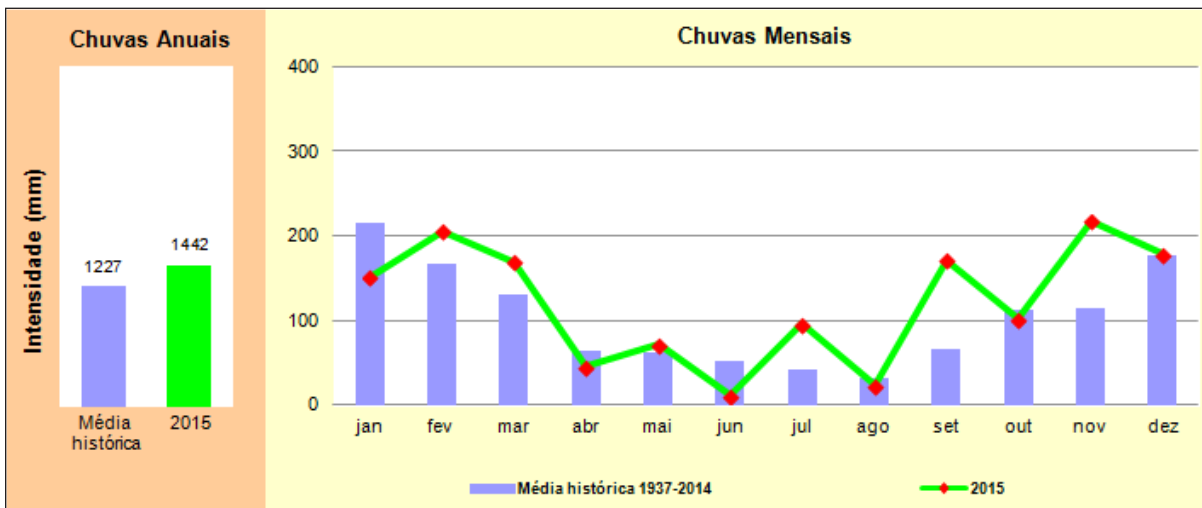

UGHRI 7 – Baixada Santista

UGHRI 8 – Sapucaí - Grande

UGHRI 9 – Mogi-Guaçu

UGHRI 10 – Tietê - Sorocaba

UGHRI 11 – Ribeira de Iguape - Litoral Sul

UGHRI 12 – Baixo Pardo - Grande

UGHRI 13 – Tietê - Jacaré

UGHRI 14 – Alto Paranapanema