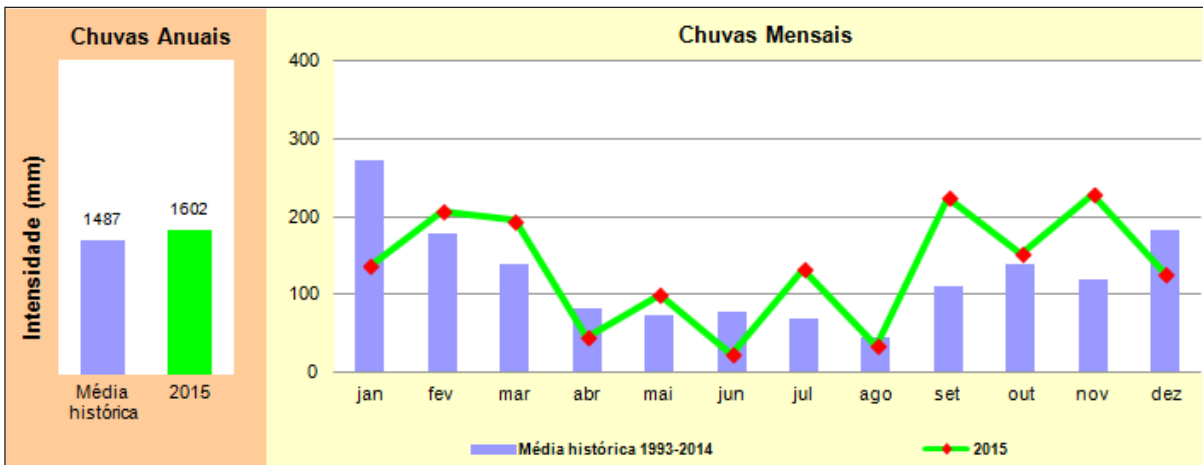

UGHRI 7 – Baixada Santista

UGHRI 8 – Sapucaí - Grande

UGHRI 9 – Mogi-Guaçu

UGHRI 10 – Tietê - Sorocaba

UGHRI 11 – Ribeira de Iguape - Litoral Sul

UGHRI 12 – Baixo Pardo - Grande

UGHRI 13 – Tietê - Jacaré

UGHRI 14 – Alto Paranapanema