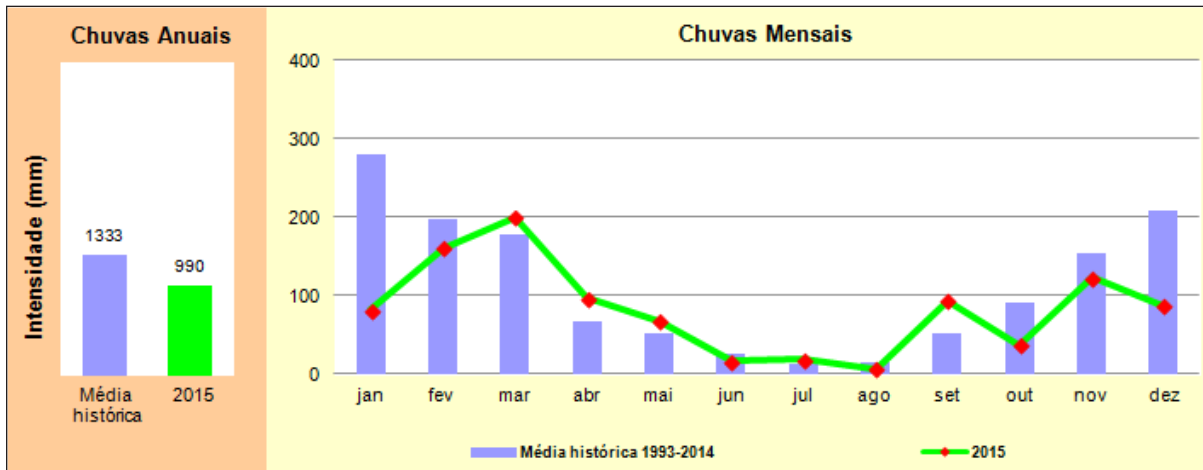

Apêndice B

Chuva nas UGRHI

UGHRI 1 – Mantiqueira

UGHRI 2 – Paraíba do Sul

UGHRI 3 – Litoral Norte

UGHRI 4 – Pardo

UGHRI 5 – Piracicaba - Capivaria- Jundiá

UGHRI 6 – Alto Tietê

UGHRI 7 – Baixada Santista

UGHRI 8 – Sapucaí - Grande

UGHRI 9 – Mogi-Guaçu

UGHRI 10 – Tietê - Sorocaba

UGHRI 11 – Ribeira de Iguape - Litoral Sul

UGHRI 12 – Baixo Pardo - Grande

UGHRI 13 – Tietê - Jacaré

UGHRI 14 – Alto Paranapanema