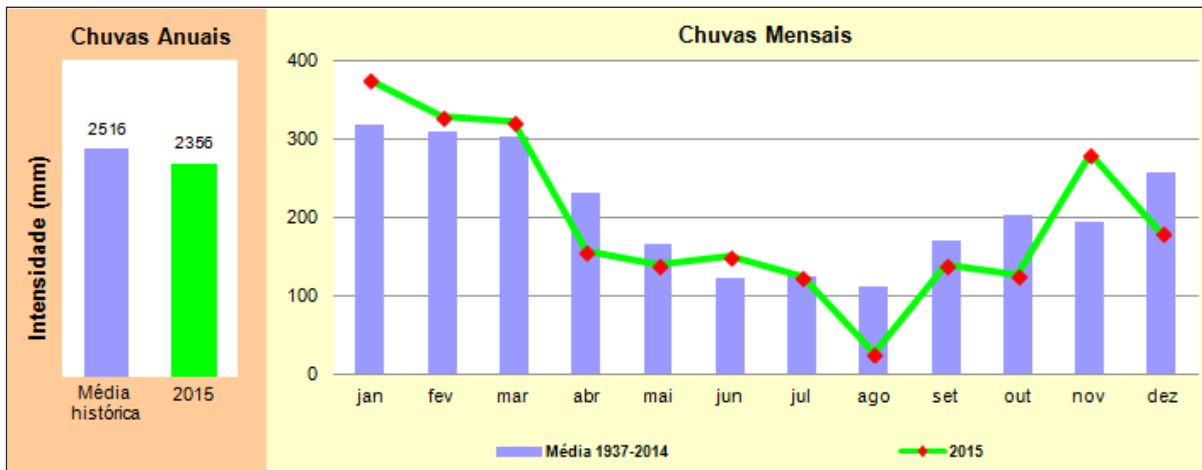

UGHRI 8 – Sapucaí - Grande

UGHRI 7 – Baixada Santista