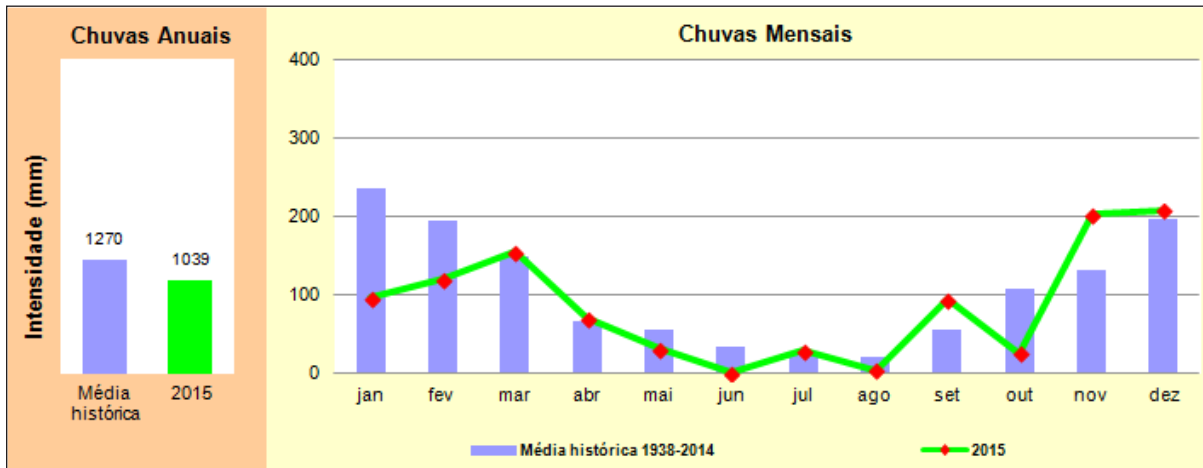

UGHRI 17 – Médio Paranapanema

UGHRI 16 – Tietê - Batalha