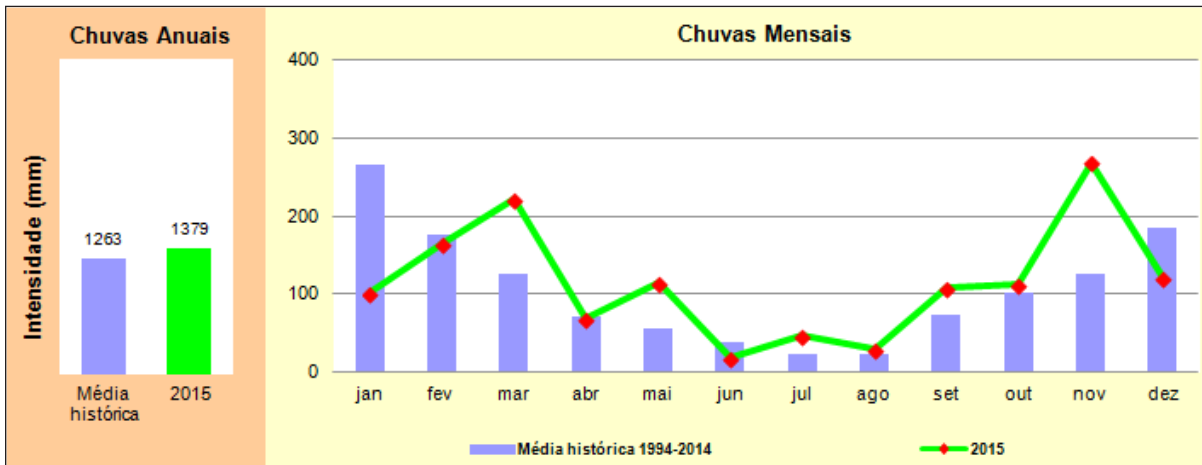

UGHRI 15 – Turvo - Grande

UGHRI 16 – Tietê - Batalha

UGHRI 17 – Médio Paranapanema

UGHRI 18 – São José dos Dourados

UGHRI 19 – Baixo Tietê

UGHRI 20 – Aguapeí

UGHRI 21 – Peixe

UGHRI 22 – Pontal do Paranapanema