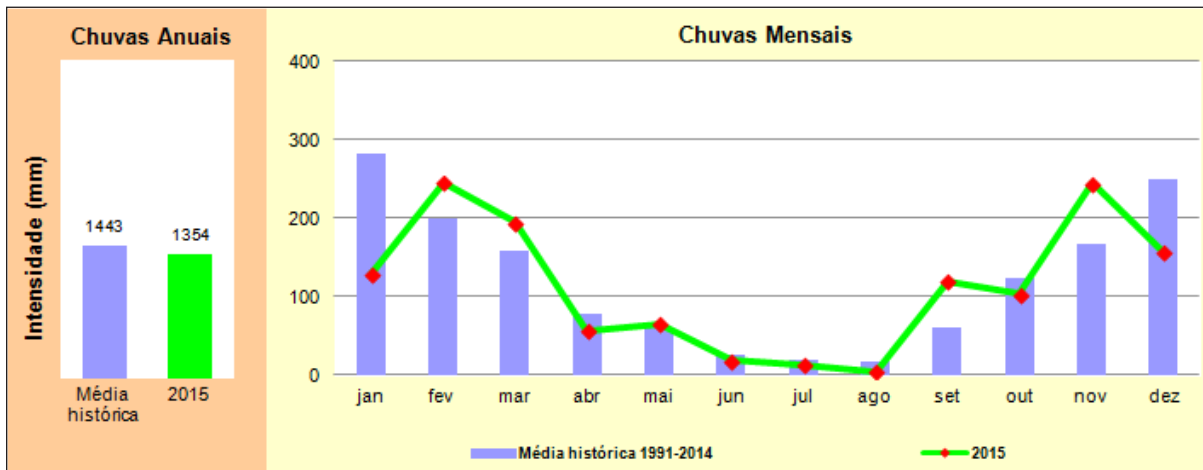

Apêndice B

Chuva nas UGRHI

UGHRI 1 – Mantiqueira

UGHRI 2 – Paraíba do Sul

UGHRI 3 – Litoral Norte

UGHRI 4 – Pardo

UGHRI 5 – Piracicaba - Capivaria- Jundiá

UGHRI 6 – Alto Tietê

UGHRI 7 – Baixada Santista

UGHRI 8 – Sapucaí - Grande

UGHRI 9 – Mogi-Guaçu

UGHRI 10 – Tietê - Sorocaba

UGHRI 11 – Ribeira de Iguape - Litoral Sul

UGHRI 12 – Baixo Pardo - Grande

UGHRI 13 – Tietê - Jacaré

UGHRI 14 – Alto Paranapanema