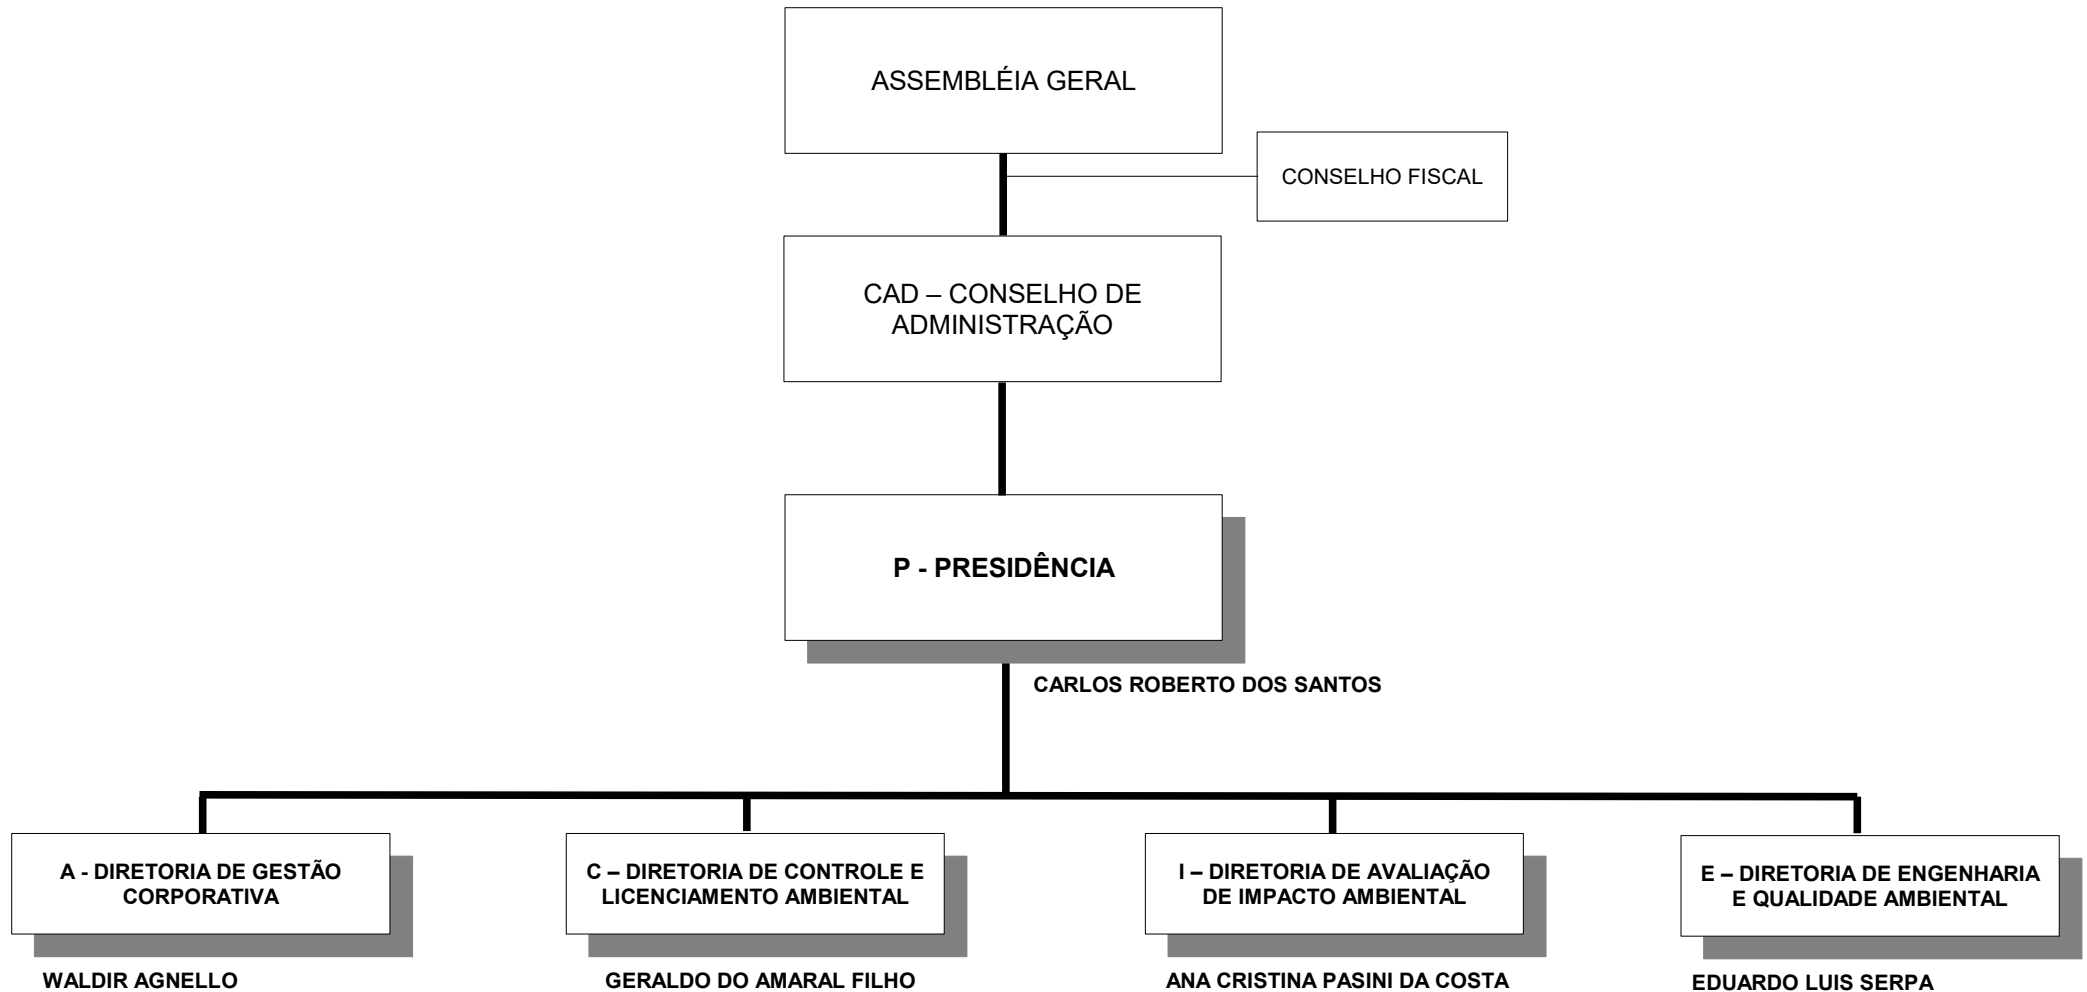

ORGANOGRAMA DEPARTAMENTAL COM AGÊNCIAS

ATUALIZADO ATÉ
18/10/2017

CETESB - Companhia Ambiental do Estado de São Paulo

Sede: Av. Prof. Frederico Hermann Jr., 345 – CEP 05459–900 – São Paulo – SP– Tel.: (0xx11) 3133 – 3000 Site.: www.cetesb.sp.gov.br