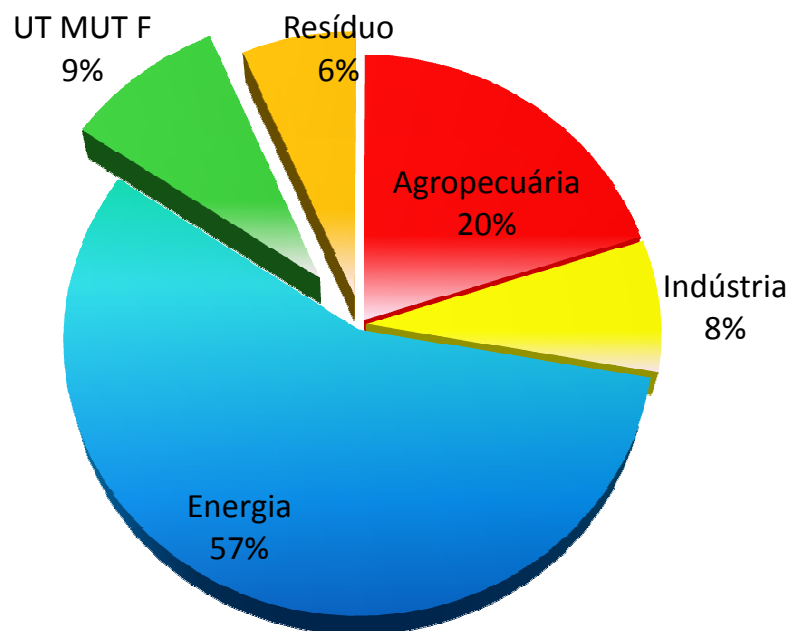

1º Inventário de Gases de Efeito Estufa do Estado de São Paulo: emissões de 2005

Programa de Mudanças Climáticas do Estado de São Paulo – PROCLIMA

Apoio:

Embaixada Britânica
Brasília

SECRETARIA DO
MEIO AMBIENTE

INVENTÁRIO DAS EMISSÕES DE GASES DE EFEITO ESTUFA

2005	GEE GWP
Energia	81.219
UT MUT F	13.162
Resíduo	9.366
Agropecuária	28.610
Indústria	11.099
TOTAL	143.456

Emissões de GEE em GgCO₂equivalente

INVENTÁRIO DAS EMISSÕES DE GASES DE EFEITO ESTUFA

CO ₂	2005
Energia	79.792
UT MUT F	13.162
Resíduo	17
Agropecuária	402
Indústria	3.982
TOTAL	97.355

Emissões de CO₂ em GgCO₂equivalente