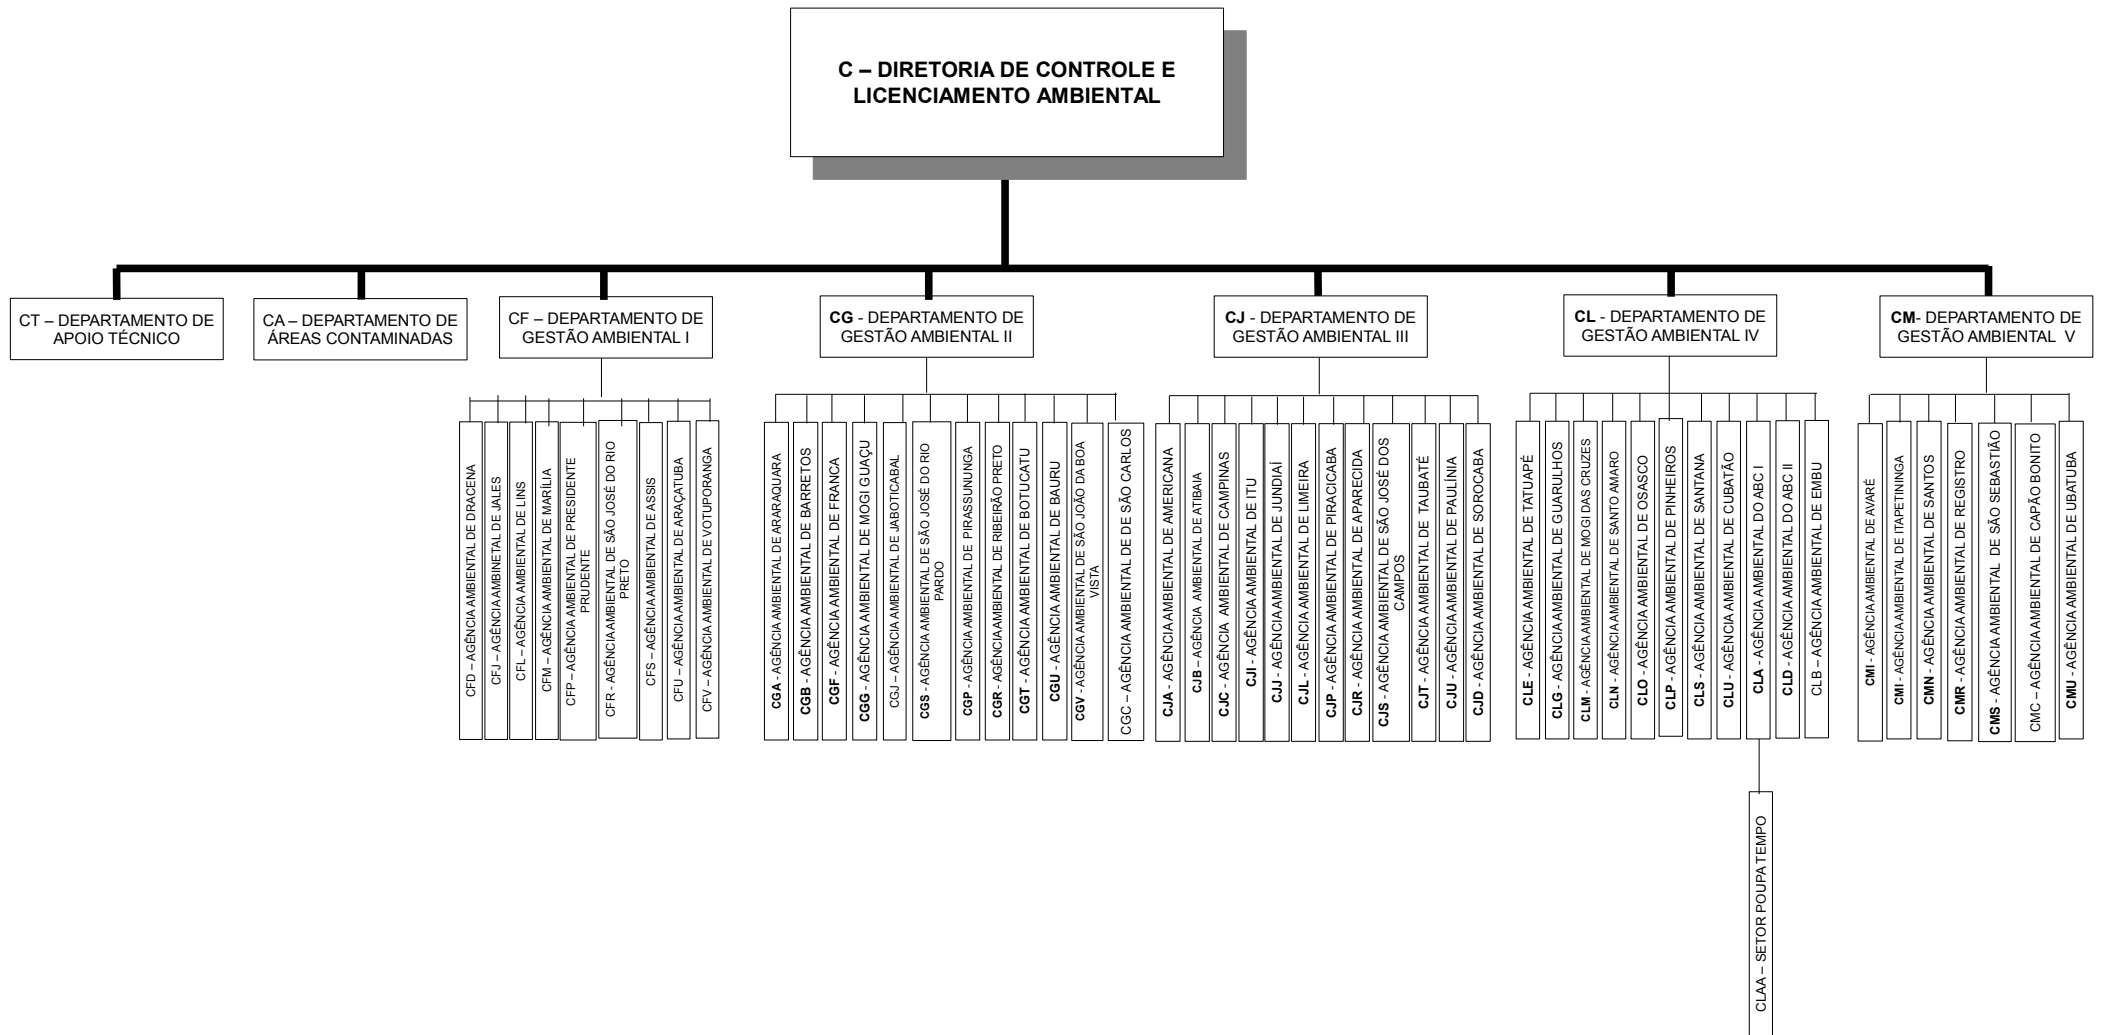

ORGANOGRAMA DEPARTAMENTAL COM AGÊNCIAS

ATUALIZADO ATÉ
18/10/2011

CETESB - Companhia Ambiental do Estado de São Paulo

Sede: Av. Prof. Frederico Hermann Jr., 345 – CEP 05459-900 – São Paulo – SP – Tel.: (0xx11) 3133 – 3000 Site.: www.cetesb.sp.gov.br