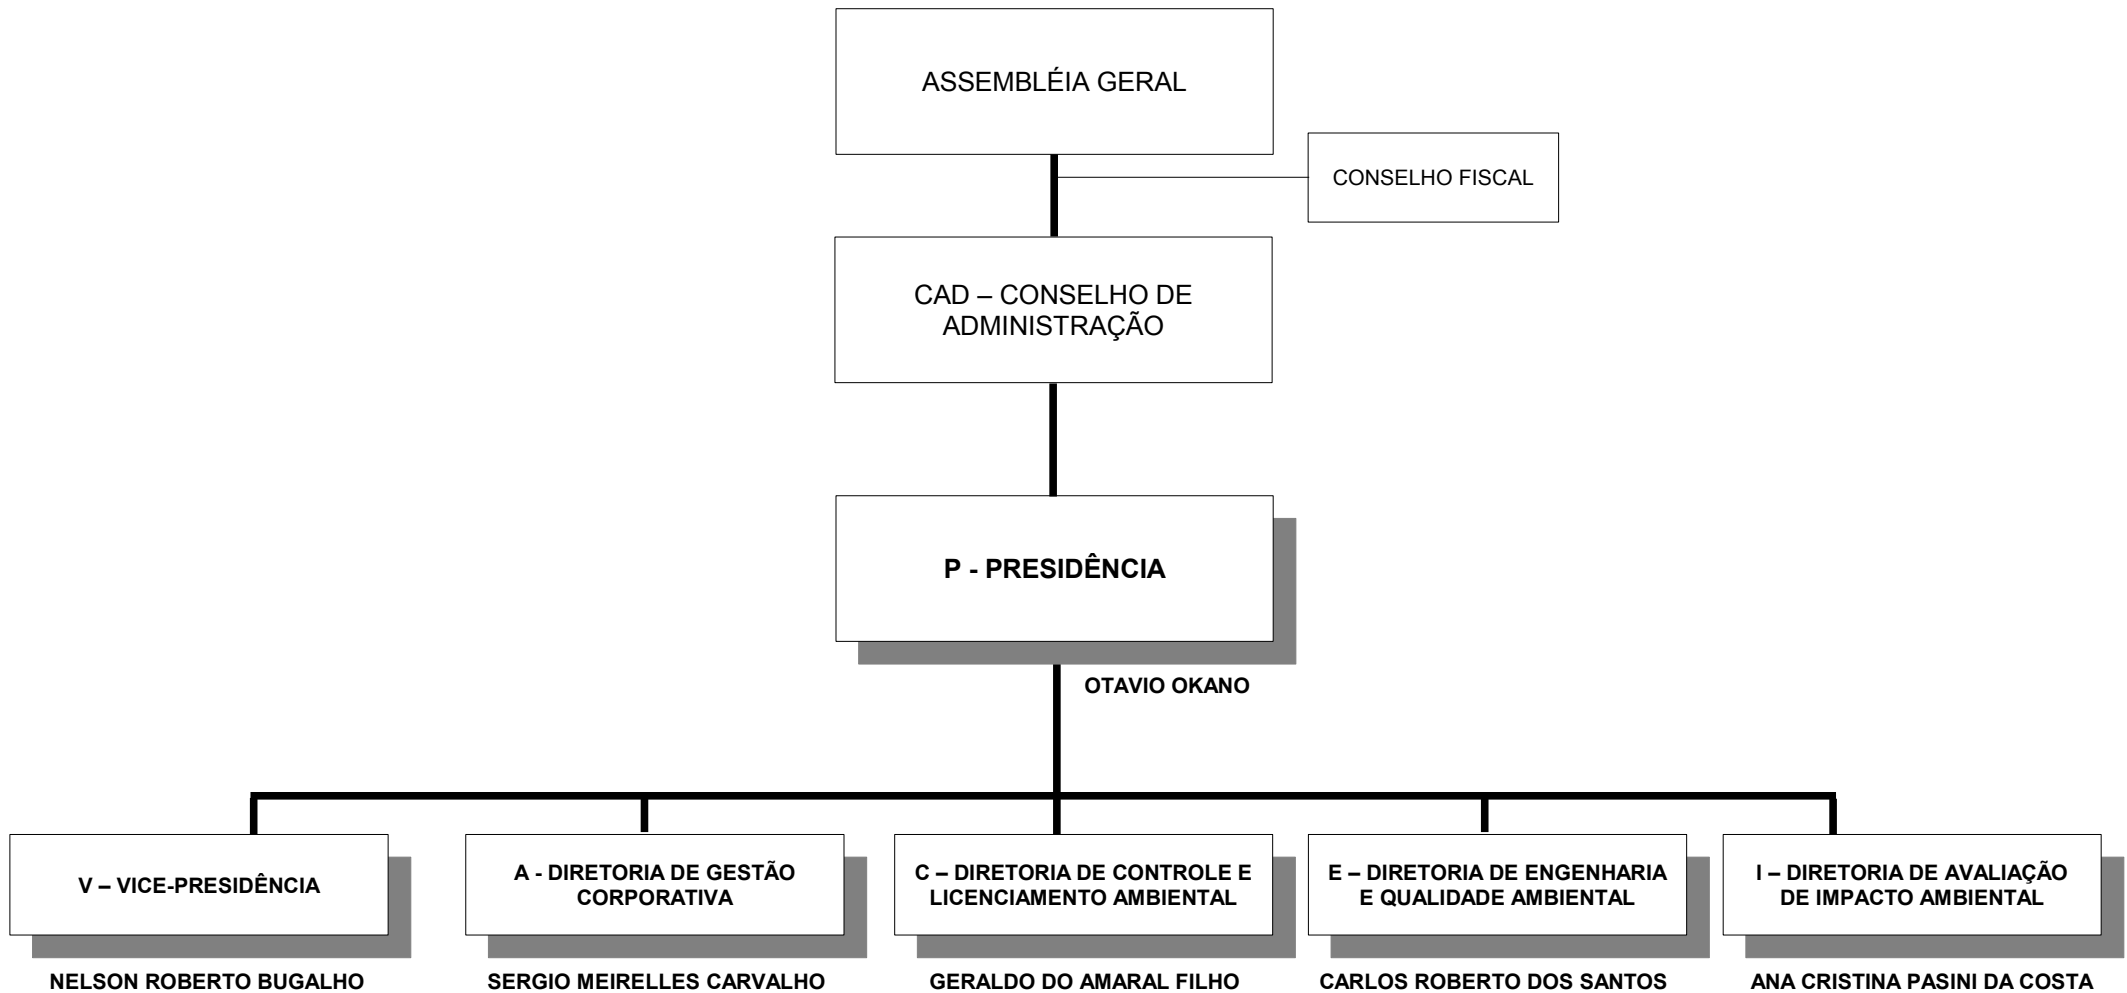

ORGANOGRAMA DEPARTAMENTAL COM AGÊNCIAS

ATUALIZADO ATÉ
18/10/2011

CETESB - Companhia Ambiental do Estado de São Paulo

Sede: Av. Prof. Frederico Hermann Jr., 345 – CEP 05459–900 – São Paulo – SP– Tel.: (0xx11) 3133 – 3000 Site.: www.cetesb.sp.gov.br