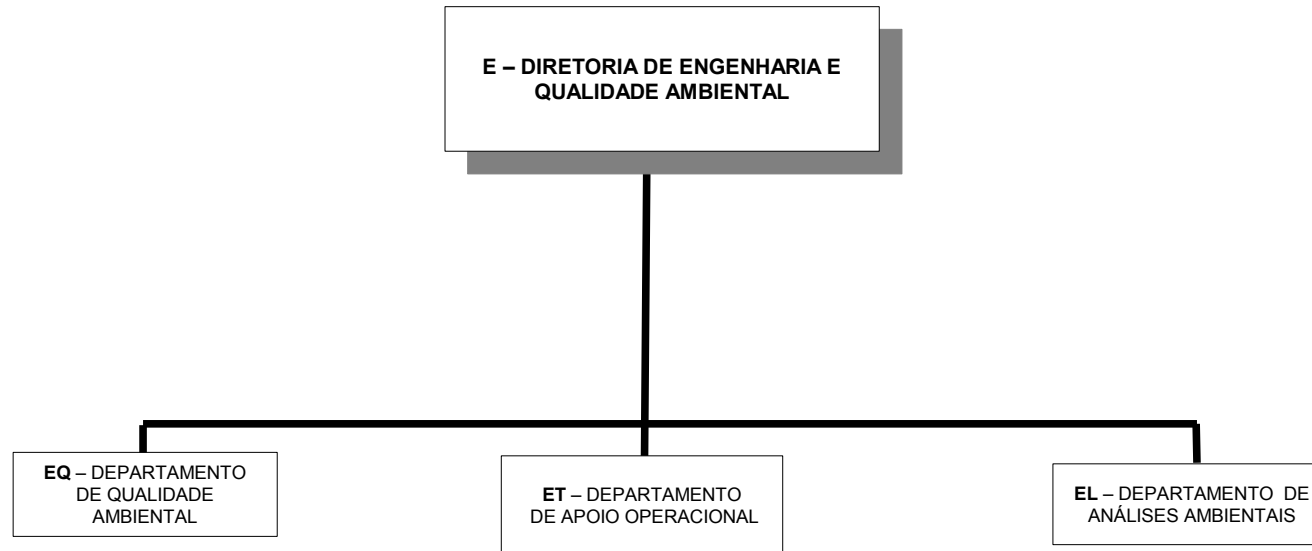

ORGANOGRAMA DEPARTAMENTAL COM AGÊNCIAS

ATUALIZADO ATÉ
18/10/2011

CETESB - Companhia Ambiental do Estado de São Paulo

Sede: Av. Prof. Frederico Hermann Jr., 345 – CEP 05459-900 – São Paulo – SP– Tel.: (0xx11) 3133 – 3000 Site.: www.cetesb.sp.gov.br